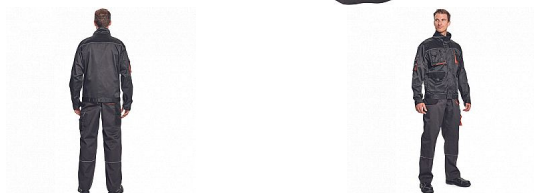

REGGE kalhoty tm.šedá 48

» PRACOVNÍ ODĚVY » Montérkové kalhoty

Popis

- pánské pracovní kalhoty
- 2 přední kapsy
- 2 zadní kapsy
- 1 kapsa na stehně
- zesílená oblast kolen s možností vkládání kolenních výztuh
- pružný pas
- reflexní prvky

Kód zboží	1027108302
Dodavatelské číslo	0302040505xxx
EAN	8717869059767

Dostupnost hlavní sklad:	U dodavatele
Dostupnost u dodavatele:	43 KS

Parametry

Materiál	Svrchní materiál: 65% polyester, 35% bavlna, 245 g/m ²
Barva	šedá
Pohlaví	Unisex
Velikost	48