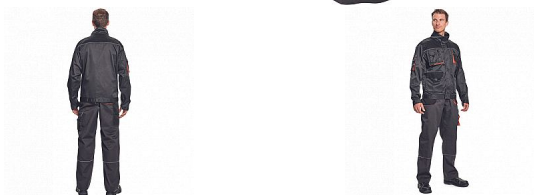

REGGE kalhoty tm.šedá 50

» PRACOVNÍ ODĚVY » Montérkové kalhoty

Popis

- pánské pracovní kalhoty
- 2 přední kapsy
- 2 zadní kapsy
- 1 kapsa na stehně
- zesílená oblast kolen s možností vkládání kolenních výztuh
- pružný pas
- reflexní prvky

Kód zboží	1027108302
Dodavatelské číslo	0302040505xxx
EAN	8717869059774
Značka	CERVA

Na skladě: U dodavatele
U dodavatele: 27 KS

Parametry

Značka	CERVA
Materiál	Svrchní materiál: 65% polyester, 35% bavlna, 245 g/m ²
Barva	šedá
Pohlaví	Unisex
Velikost	50