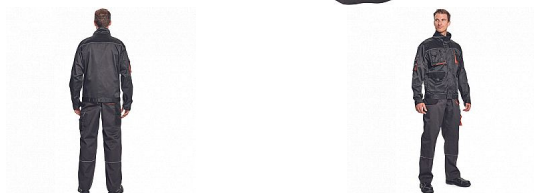

# REGGE kalhoty tm.šedá 54

» PRACOVNÍ ODĚVY » Montérkové kalhoty

## Popis

- pánské pracovní kalhoty
- 2 přední kapsy
- 2 zadní kapsy
- 1 kapsa na stehně
- zesílená oblast kolen s možností vkládání kolenních výztuh
- pružný pas
- reflexní prvky

Kód zboží	1027108302
Dodavatelské číslo	0302040505xxx
EAN	8717869059798

## Parametry

Materiál	<b>Svrchní materiál:</b> 65% polyester, 35% bavlna, 245 g/m <sup>2</sup>
Barva	šedá
Pohlaví	Unisex
Velikost	54