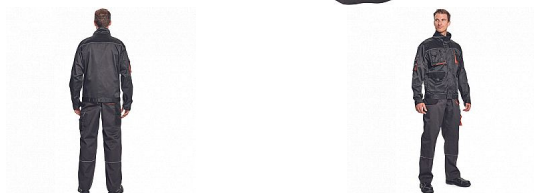

REGGE kalhoty tm.šedá 56

» PRACOVNÍ ODĚVY » Montérkové kalhoty

Popis

- pánské pracovní kalhoty
- 2 přední kapsy
- 2 zadní kapsy
- 1 kapsa na stehně
- zesílená oblast kolen s možností vkládání kolenních výztuh
- pružný pas
- reflexní prvky

Kód zboží	1027108302
Dodavatelské číslo	0302040505xxx
EAN	8717869059804

Dostupnost hlavní sklad:	U dodavatele
Dostupnost u dodavatele:	97 KS

Parametry

Materiál	Svrchní materiál: 65% polyester, 35% bavlna, 245 g/m ²
Barva	šedá
Pohlaví	Unisex
Velikost	56