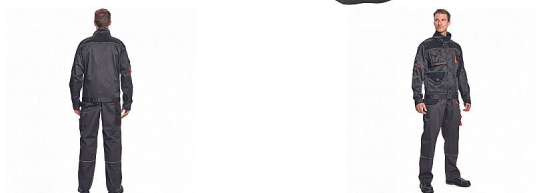

REGGE kalhoty tm.šedá 58

» PRACOVNÍ ODĚVY » Montérkové kalhoty

Popis

- pánské pracovní kalhoty
- 2 přední kapsy
- 2 zadní kapsy
- 1 kapsa na stehně
- zesílená oblast kolen s možností vkládání kolenních výztuh
- pružný pas
- reflexní prvky

Kód zboží	1027108302
Dodavatelské číslo	0302040505xxx
EAN	8717869059811

Dostupnost hlavní sklad:	U dodavatele
Dostupnost u dodavatele:	62 KS

Parametry

Materiál	Svrchní materiál: 65% polyester, 35% bavlna, 245 g/m ²
Barva	šedá
Pohlaví	Unisex
Velikost	58