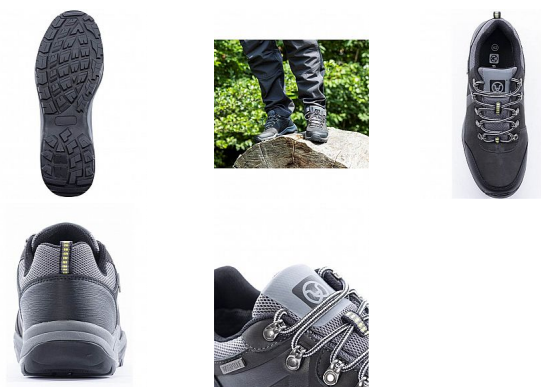

RIDGE LOW Treková polobotka

» PRACOVNÍ OBUV » Trekingová obuv » Polobotky trekingové

Kód zboží	1110200101
Dodavatelské číslo	G3358
Značka	ARDON

Dostupnost hlavní sklad:
Dostupnost u dodavatele:

U dodavatele
532 pár

RIDGE LOW Treková polobotka

» PRACOVNÍ OBUV » Trekingová obuv » Polobotky trekingové

Popis

- vysoce kvalitní obuv
- polstrovaný jazyk a bandáž kotníku
- membrána HYDROGUARD zajišťuje nepropustnost vody
- špice a pata zesíleny vrstvou kaučuku proti okopu
- podešev z materiálu phylon/guma
- phylon změkčuje došlap a vnější kaučuková vrstva zaručuje zvýšenou odolnost proti uklouznutí na mokřém povrchu
- obuv je vhodná pro outdoorové aktivity v náročnějším terénu
- bez ochranných vlastností

- **materiál:** nubuk, textilie
- **podešev:** phylon/guma, lepená technologie
- **velikosti:** 36 - 46
- **váha:** 435 g (platí pro půlpár obuvi ve velikosti 42)
- **barva:** šedá

Parametry

Značka	ARDON
Pohlaví	Unisex