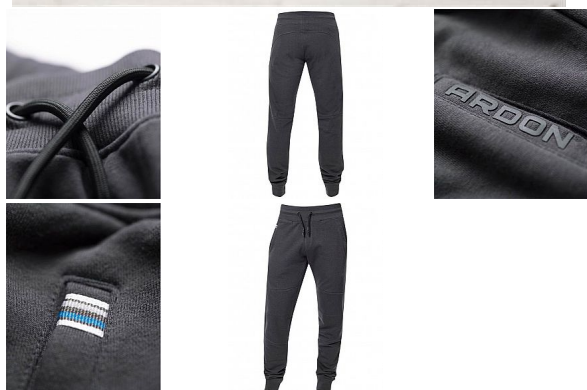

RIVARY Tepláky tmavě šedá

» PRACOVNÍ ODĚVY » Kalhoty » Tepláky » RIVARY Tepláky tmavě šedá

Kód zboží	1127700119
Dodavatelské číslo	H6700
EAN	8592390173898
Značka	ARDON

Dostupnost hlavní sklad: U dodavatele
Dostupnost u dodavatele: 501 ks

RIVARY Tepláky tmavě šedá

» PRACOVNÍ ODĚVY » Kalhoty » Tepláky » RIVARY Tepláky tmavě šedá

Popis

- pánské sportovní kalhoty s funkčním tvarováním nohavic v oblasti kolen
- vnitřní strana je příjemná na dotek, opatřena speciální úpravou proti žmolkování
- kalhoty jsou vybaveny vysokou pasovou gumou s možností utažení na šňůrky, 2 průhmatovými kapsami
- zadní díl člení sedlo, nohavice jsou zakončeny pružnými manžetami moderní
- propracovaný střih SLIM FIT padne různým typům postavy
- **materiál:** 80 % bavlna, 20 % polyester, 320 g/m²
- **barva:** tmavě šedá
- **velikosti:** 46-64

Parametry

Značka	ARDON
Barva	šedá
Velikost	50