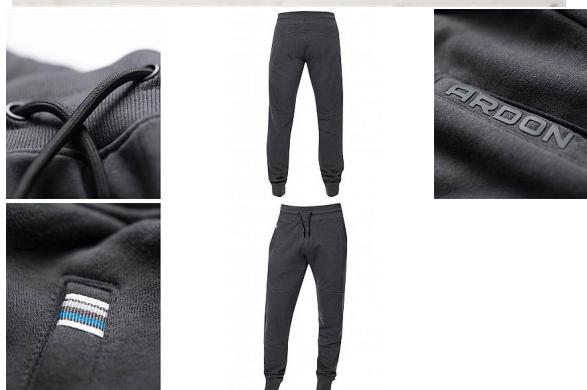

RIVARY Tepláky tmavě šedá

» PRACOVNÍ ODĚVY » Kalhoty » Tepláky » RIVARY Tepláky tmavě šedá

Kód zboží	1127700119
Dodavatelské číslo	H6700
EAN	8592390174116
Značka	ARDON

Dostupnost hlavní sklad: U dodavatele
Dostupnost u dodavatele: 291 ks

RIVARY Tepláky tmavě šedá

» PRACOVNÍ ODĚVY » Kalhoty » Tepláky » RIVARY Tepláky tmavě šedá

Popis

- pánské sportovní kalhoty s funkčním tvarováním nohavic v oblasti kolen
- vnitřní strana je příjemná na dotek, opatřena speciální úpravou proti žmolkování
- kalhoty jsou vybaveny vysokou pasovou gumou s možností utažení na šňůrky, 2 průhmatovými kapsami
- zadní díl člení sedlo, nohavice jsou zakončeny pružnými manžetami moderní
- propracovaný střih SLIM FIT padne různým typům postavy
- **materiál:** 80 % bavlna, 20 % polyester, 320 g/m²
- **barva:** tmavě šedá
- **velikosti:** 46-64

Parametry

Značka	ARDON
Barva	šedá
Velikost	54