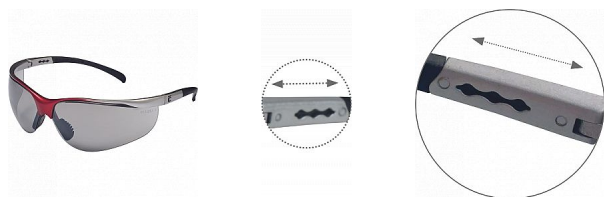

ROZELLE brýle zrcadlové

» OCHRANNÉ POMŮCKY » Ochrana zraku » Brýle

Popis

brýle sportovního designu s polykarbonátovým zorníkem třídy 1 F dle normy EN 166; zorník s ochranou proti poškrábání a zamlžení; ochrana proti letícím částicím s nízkou energií; nastavitelná délka straníc; bezbarvý zorník s ochranným filtrem proti UV záření dle normy EN 170; v nabídce i zorník blokující modré světlo, Blue Light Blocker, s filtračním zbarvením 38 %

Kód zboží	1072000390
Dodavatelské číslo	0501036301999
EAN	8591806083332
Značka	CERVA

Dostupnost hlavní sklad:	51 KS
Dostupnost na prodejně:	9 KS
Dostupnost u dodavatele:	7 572 KS

Parametry

Značka	CERVA
Norma	EN 166:2001 EN 170:2002 EN 172:1994
Barva	zrcadlová
Pohlaví	Unisex