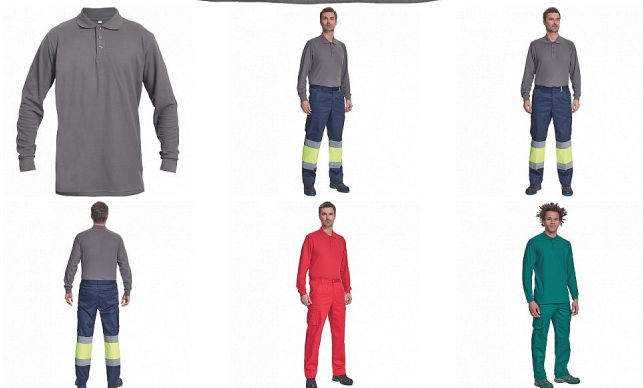

# SANGU polo dl.rukáv šedá

» PRACOVNÍ ODĚVY » Trička, košile » Trička dl.rukáv » SANGU polo dl.rukáv šedá

## Popis

- pánská polokošile s dlouhými rukávy
- zapínání na 3 knoflíčky
- límec a rukávy zakončené žebrovým úpletem

Kód zboží	1026407002
Dodavatelské číslo	0322000600xxx
EAN	8591806537316
Značka	CERVA

Dostupnost hlavní sklad: U dodavatele  
Dostupnost u dodavatele: 59 KS

## Parametry

Značka	CERVA
Materiál	<b>Svrchní materiál:</b> 60% bavlna, 40% polyester, 180 g/m <sup>2</sup>
Norma	EN ISO 13688:2013
Barva	šedá
Pohlaví	Unisex
Velikost	XS