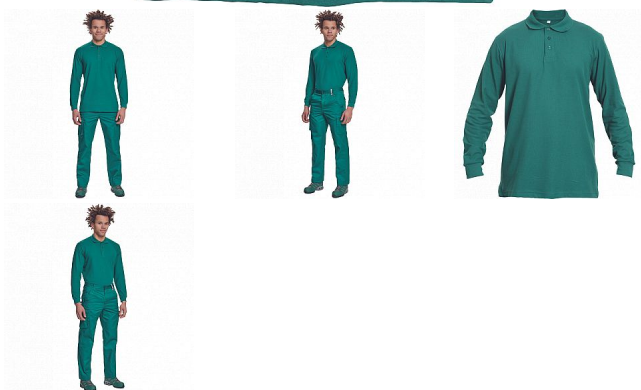

SANGU polo dl.rukáv tm.zelená

» PRACOVNÍ ODĚVY » Trička, košile » Trička dl.rukáv

Popis

- pánská polokošile s dlouhými rukávy
- zapínání na 3 knoflíčky
- límec a rukávy zakončené žebrovým úpletem

Kód zboží	1026407053
Dodavatelské číslo	0322000616xxx
Značka	CERVA

Dostupnost: 1 085 KS

Parametry

Značka	CERVA
Materiál	Svrchní materiál: 60% bavlna, 40% polyester, 180 g/m ²
Norma	EN ISO 13688:2013
Barva	zelená
Pohlaví	Unisex