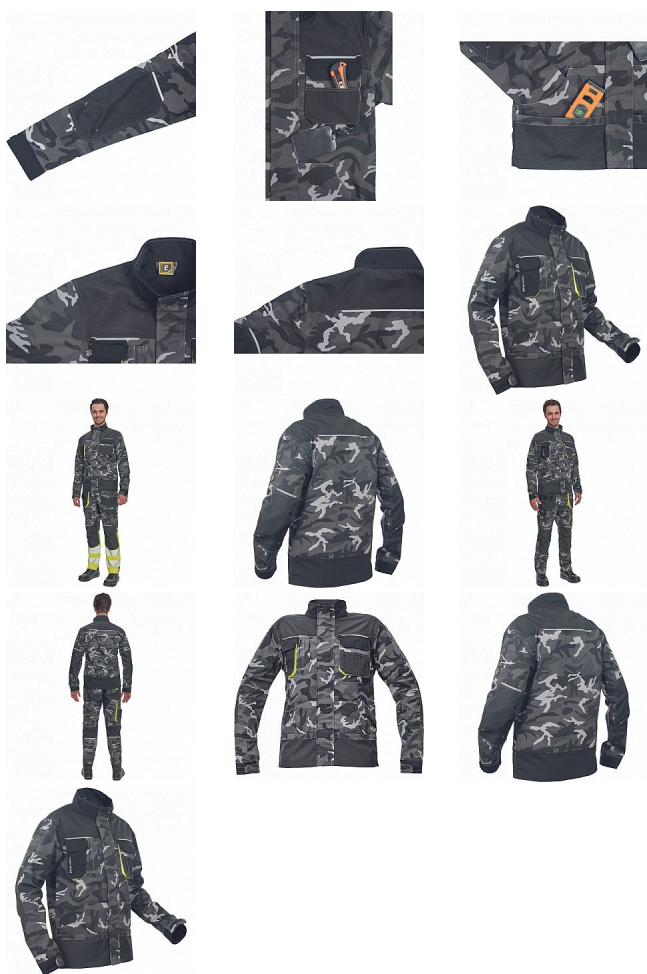

# SHELDON CAMOU bunda šedá 50

» PRACOVNÍ ODEVY » Bundy » Bundy zimní

Kód zboží	1020000556
Dodavatelské číslo	03510046G5xxx
EAN	8591806282377
Značka	CERVA

Dostupnost hlavní sklad: U dodavatele  
Dostupnost u dodavatele: 331 KS

# SHELDON CAMOU bunda šedá 50

» PRACOVNÍ ODĚVY » Bundy » Bundy zimní

## Popis

• pánská pracovní bunda • zapínání kryté légou na suchý zip • v moderní úpravě šedé kamuflážové barvy • 2 přední kapsy • 2 náprsní kapsy • 1 náprsní kapsa na mobilní telefon • Oxford 600D zesílení loktů • reflexní prvky • kontrastní prošití

## Parametry

Značka	CERVA
Materiál	<b>Svrchní materiál:</b> 65% polyester, 35% bavlna, 270 g/m <sup>2</sup>
Norma	EN ISO 13688:2013 EN ISO 13688:2013+A1:2021
Barva	šedá
Pohlaví	Unisex
Velikost	50