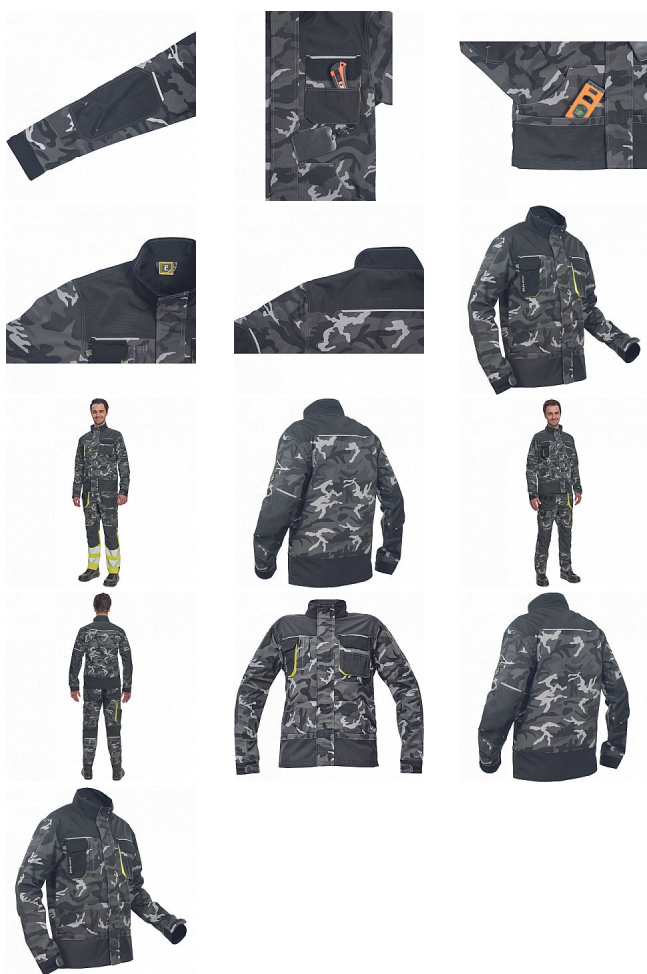

SHELDON CAMOU bunda šedá 64

» PRACOVNÍ ODEVY » Bundy » Bundy zimní

Kód zboží	1020000556
Dodavatelské číslo	03510046G5xxx
EAN	8591806282445
Značka	CERVA

Dostupnost hlavní sklad: U dodavatele
Dostupnost u dodavatele: 65 KS

SHELDON CAMOU bunda šedá 64

» PRACOVNÍ ODĚVY » Bundy » Bundy zimní

Popis

• pánská pracovní bunda • zapínání kryté légou na suchý zip • v moderní úpravě šedé kamuflážové barvy • 2 přední kapsy • 2 náprsní kapsy • 1 náprsní kapsa na mobilní telefon • Oxford 600D zesílení loktů • reflexní prvky • kontrastní prošití

Parametry

Značka	CERVA
Materiál	Svrchní materiál: 65% polyester, 35% bavlna, 270 g/m ²
Norma	EN ISO 13688:2013 EN ISO 13688:2013+A1:2021
Barva	šedá
Pohlaví	Unisex
Velikost	64