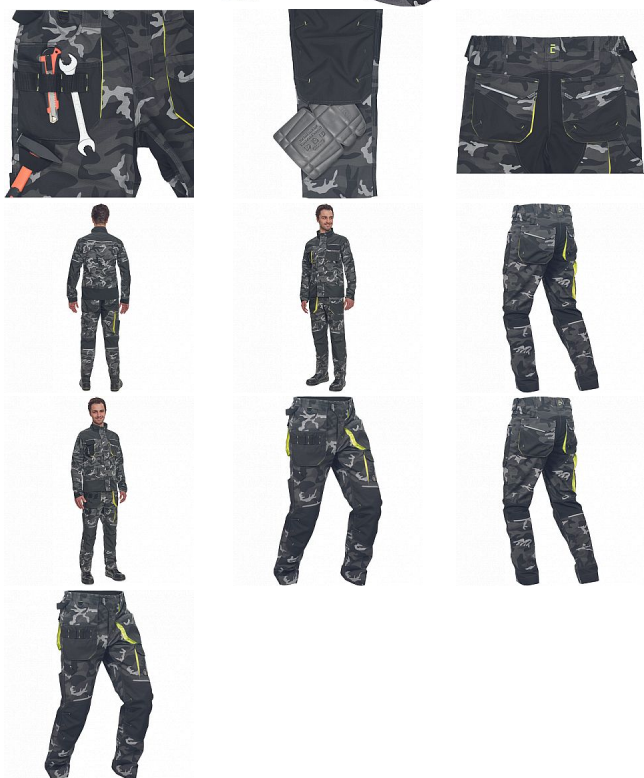

SHELDON CAMOU kalhoty šedá

» PRACOVNÍ ODĚVY » Montérkové kalhoty » SHELDON CAMOU kalhoty šedá

Kód zboží	1027108056
Dodavatelské číslo	03520096G5xxx
EAN	8591806282964
Značka	CERVA

Dostupnost hlavní sklad: U dodavatele
Dostupnost u dodavatele: 368 KS

SHELDON CAMOU kalhoty šedá

» PRACOVNÍ ODĚVY » Montérkové kalhoty » SHELDON CAMOU kalhoty šedá

Popis

- pánské pracovní kalhoty s pružným pasem a multifunkčními kapsami
- v moderní úpravě šedé kamuflážové barvy
- Oxford 600D zesílení kolenních kapes pro vkládání ochranných nákolenníků
- odolné trojitě prošité nohavic a sedu
- reflexní prvky
- nastavitelná délka nohavic

Parametry

Značka	CERVA
Materiál	Svrchní materiál: 65% polyester, 35% bavlna, 270 g/m ²
Norma	EN ISO 13688:2013 EN ISO 13688:2013+A1:2021
Barva	šedá
Pohlaví	Pánské
Velikost	56