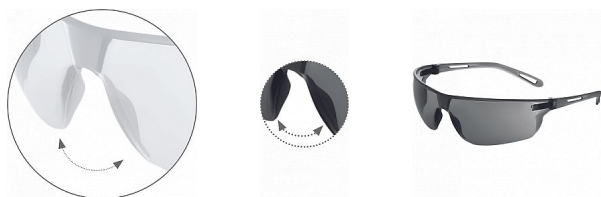

STEALTH 16 brýle kouřová

» OCHRANNÉ POMŮCKY » Ochrana zraku » Brýle

Popis

lehké ochranné brýle, hmotnost pouze 16g; polykarbonátový zorník s UV ochranou; integrovaný univerzální nosní můstek; ultra tenké; ultra pevné, opticky perfektní čočky; ventilované straničky; brýle poskytují maximální komfort pro celodenní nošení; povrchová ochrana proti poškrábání; EN 166.1.F.K., EN 170; EN 172 - kouřový zorník