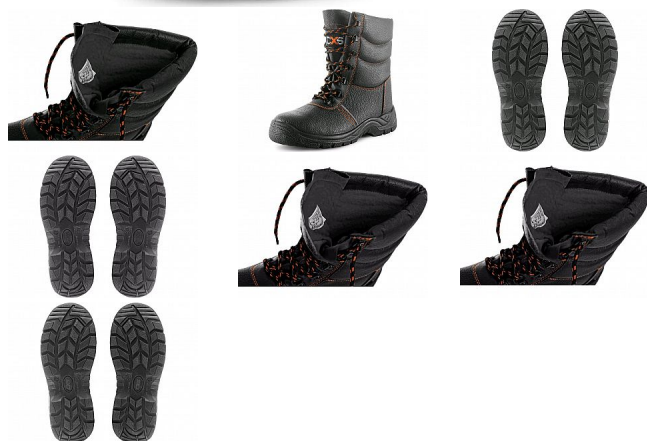

STONE TOPAZ holeňová S3 zimní 41

» PRACOVNÍ OBUV » Poloholeňová obuv » Poloholeňová S3

Popis

Poloholeňová obuv, zimní, celokožená s ocelovou špicí a planžetou, reflexní doplňky. Materiál: hydrofobní svršek z

1,6 - 1,8 mm hovězí štípenkové tištěné kůže, podšívka Cambrelle zateplená umělým kožíškem, podešev: PU-PU olejvzdorná, antistatická, protiskuzová, odolná proti propichu.

Kód zboží	1215600101
Dodavatelské číslo	2340-002-800
EAN	8591940084516
Značka	CANIS

Dostupnost hlavní sklad: U dodavatele
Dostupnost u dodavatele: 119 pár

Parametry

Značka	CANIS
Stupeň ochrany	S3
Pohlaví	Unisex
Velikost	41