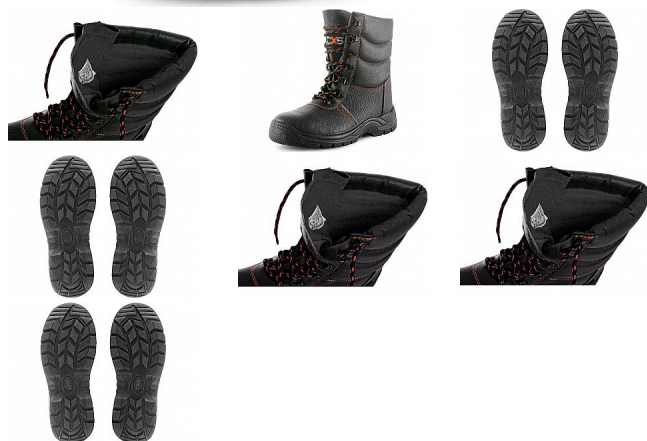

STONE TOPAZ holeňová S3 zimní 44

» PRACOVNÍ OBUV » Poloholeňová obuv » Poloholeňová S3

Kód zboží	1215600101
Dodavatelské číslo	2340-002-800
EAN	8591940084578
Značka	CANIS

Dostupnost hlavní sklad: U dodavatele
Dostupnost u dodavatele: 176 pár

Popis

Poloholeňová obuv, zimní, celokožená s ocelovou špicí a planžetou, reflexní doplňky. Materiál: hydrofobní svršek z

1,6 - 1,8 mm hovězí štípenkové tištěné kůže, podšívka Cambrelle zateplená umělým kožíškem, podešev: PU-PU olejvzdorná, antistatická, protiskluzová, odolná proti propichu.

Parametry

Značka	CANIS
Stupeň ochrany	S3
Pohlaví	Unisex
Velikost	44