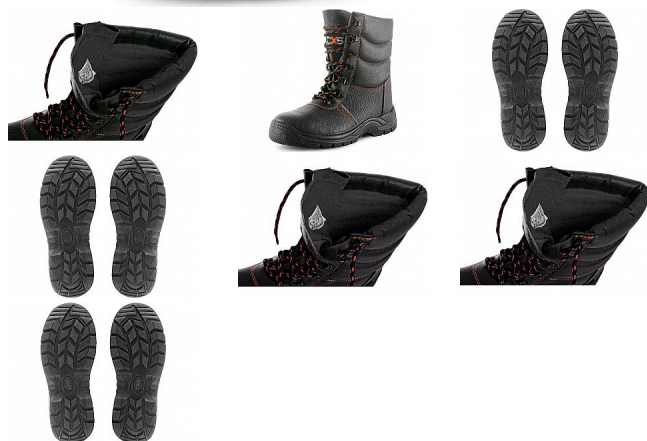

STONE TOPAZ holeňová S3 zimní 49

» PRACOVNÍ OBUV » Poloholeňová obuv » Poloholeňová S3

Kód zboží	1215600101
Dodavatelské číslo	2340-002-800
EAN	8591940228385
Značka	CANIS

Dostupnost hlavní sklad: U dodavatele
Dostupnost u dodavatele: 55 pár

Popis

Poloholeňová obuv, zimní, celokožená s ocelovou špicí a planžetou, reflexní doplňky. Materiál: hydrofobní svršek z

1,6 - 1,8 mm hovězí štípenkové tištěné kůže, podšívka Cambrelle zateplená umělým kožíškem, podešev: PU-PU olejvzdorná, antistatická, protiskuzová, odolná proti propichu.

Parametry

Značka	CANIS
Stupeň ochrany	S3
Pohlaví	Unisex
Velikost	49