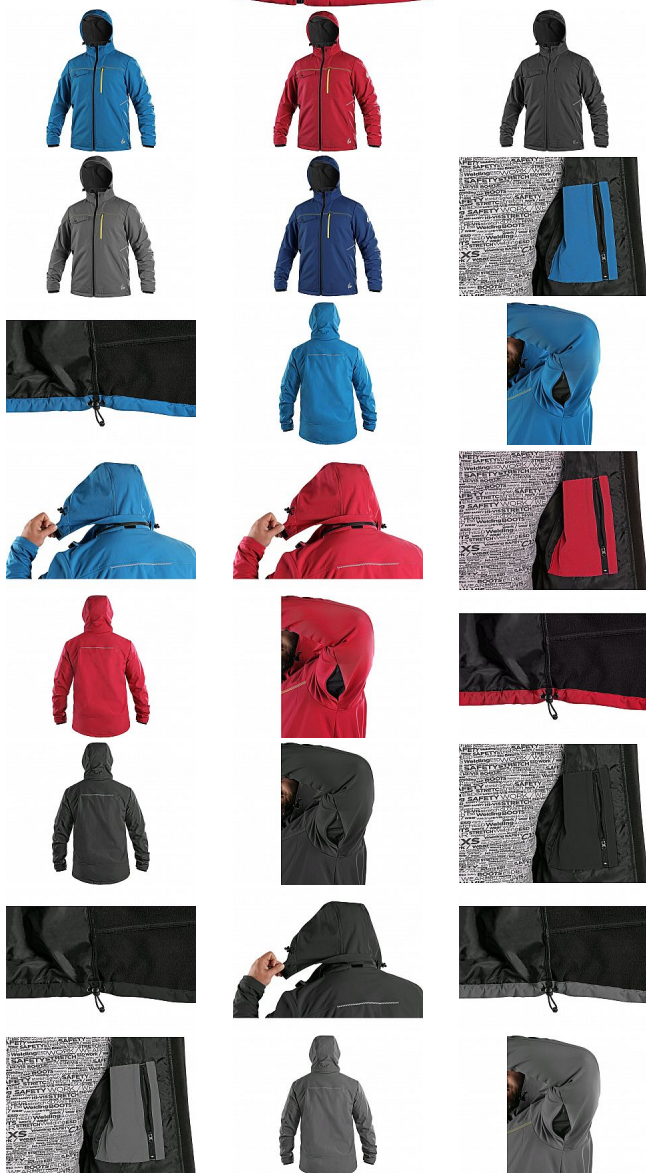

STRETCH bunda softshell

» PRACOVNÍ OĎEVY » Bundy » Bundy softshelové

Kód zboží

12210008

Značka

CANIS

Dostupnost hlavní sklad:

1 ks

Dostupnost u dodavatele:

6 641 ks

STRETCH bunda softshell

» PRACOVNÍ ODĚVY » Bundy » Bundy softshelové

Popis

Pánská softshellová bunda, odolná proti vodě a větru, odepínací kapuce, větrání v podpaží, náprsní kapsy - na druk a zip, boční kapsy na zip, vnitřní manžety v rukávech, stahování v dolním okraji, reflexní doplňky, vnitřní náprsní kapsa, TPU membrána. Odolnost materiálu proti průniku vody 5 000 mm mimo oblast švů, paropropustnost 5 000 g/m²/24 h. Podšívka kombinovaná s fleecem.