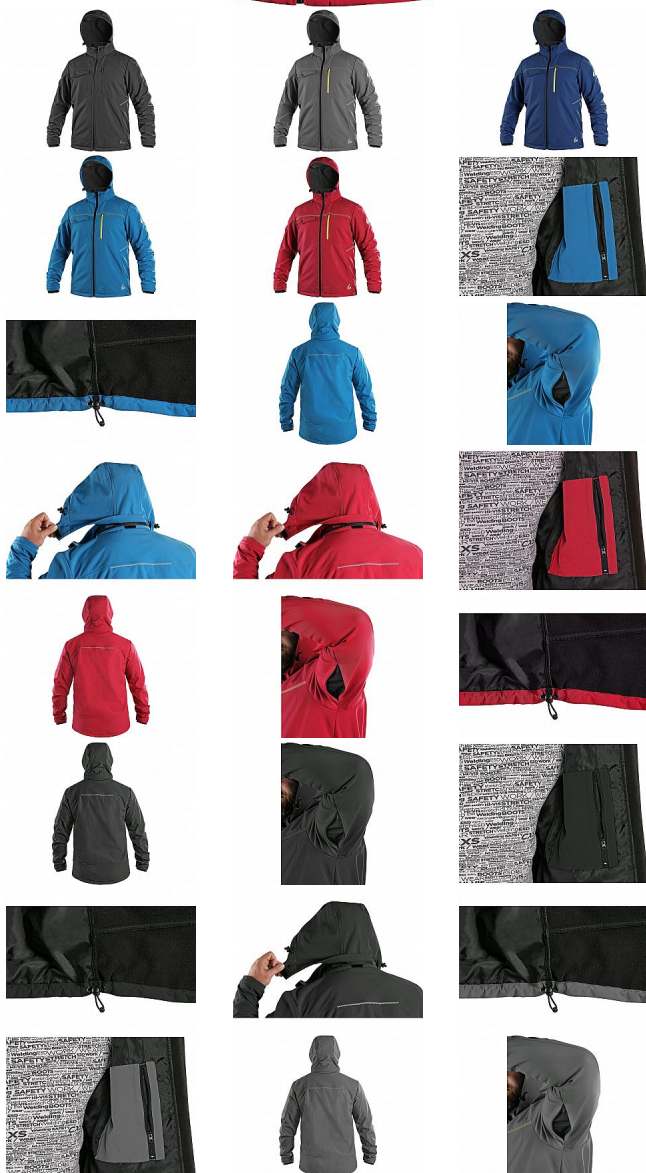

STRETCH bunda softshell

» PRACOVNÍ ODĚVY » Bundy » Bundy softshelové

Kód zboží

12210008

Značka

CANIS

Na skladě:

2 ks

U dodavatele:

8 453 ks

STRETCH bunda softshell

» PRACOVNÍ ODĚVY » Bundy » Bundy softshelové

Popis

Pánská softshellová bunda, odolná proti vodě a větru, odepínací kapuce, větrání v podpaží, náprsní kapsy - na druk a zip, boční kapsy na zip, vnitřní manžety v rukávech, stahování v dolním okraji, reflexní doplňky, vnitřní náprsní kapsa, TPU membrána. Odolnost materiálu proti průniku vody 5 000 mm mimo oblast švů, paropropustnost 5 000 g/m2/24 h. Podšívka kombinovaná s fleecem.