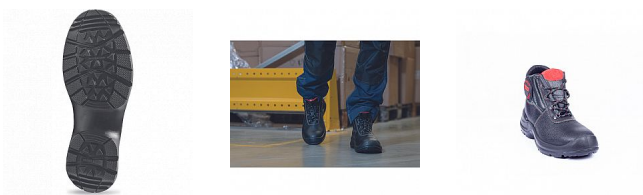

# STRONG kotník S3 MISTRAL 39

» PRACOVNÍ OBUV » Kotníková obuv pracovní / bezpečnostní » Kotníková obuv S3

## Popis

- bezpečnostní kotníková obuv s kovovou tužinkou i stélkou odolnou propíchnutí
- antistatickou a protiskluzovou PU/PU podešví odolnou pohonným hmotám
- absorpcí energie v patě
- svršek z prodyšné kůže

## Parametry

Značka	PANDA
Materiál	<b>Materiál tužinky:</b> ocel <b>Materiál stélky proti propichu:</b> ocel <b>Svrchní materiál:</b> hovězí štípaná kůže <b>Materiál podešve:</b> dvouhustotní polyuretan <b>Materiál podš</b>
Stupeň ochrany	S3
Norma	EN ISO 20345:2011   S3 SRC
Pohlaví	Unisex
Velikost	39