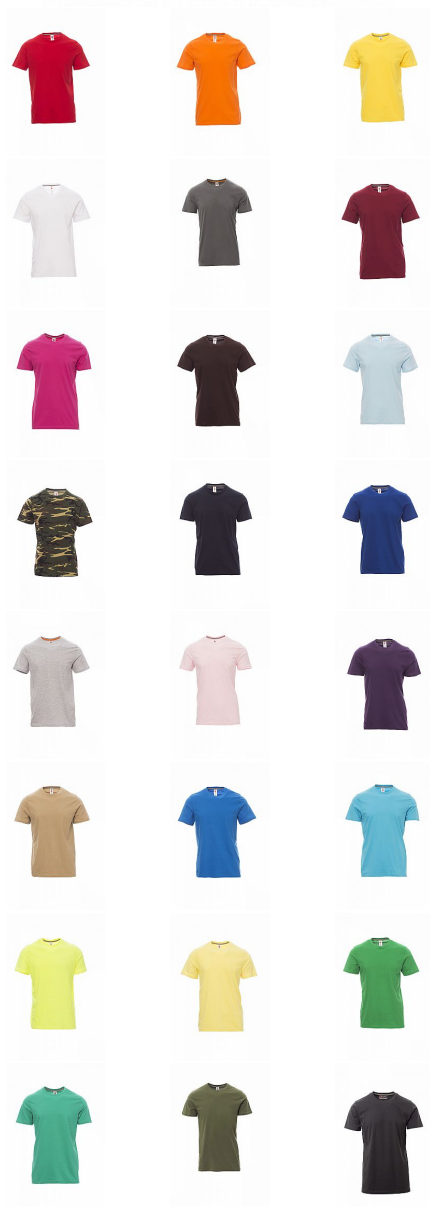

SUNSET triko kr.rukáv

» PRACOVNÍ ODĚVY » Trička, košile » Trička 160 g/m2

Kód zboží

45260001

Značka

PAYPER

Dostupnost hlavní sklad:

56 ks

na cestě 98 ks

Dostupnost na prodejně:

50 ks

Dostupnost u dodavatele:

4 340 048 ks

SUNSET triko kr.rukáv

» PRACOVNÍ ODĚVY » Trička, košile » Trička 160 g/m2

Popis

Pánské tričko s krátkým rukávem a kulatým výstřihem, 1,5 cm pružný žebrovaný lem ze směsi spandex u krku s vrchním prošíváním na přední straně, barevně kontrastní výztuž od ramene k rameni viditelná na límečku, pružné švy, tubulární střih (maskáčové provedení s postranním sešitím).