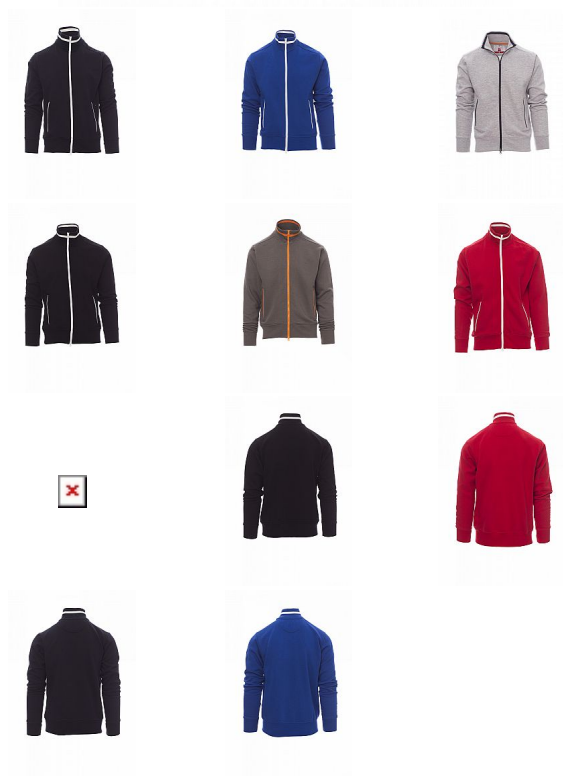

SYDNEY mikina

» PRACOVNÍ ODĚVY » Mikiny, svetry » Mikiny

Kód zboží

45240012

Značka

PAYPER

Dostupnost hlavní sklad:
Dostupnost na prodejně:
Dostupnost u dodavatele:

13 ks
5 ks
17 676 ks

SYDNEY mikina

» PRACOVNÍ ODĚVY » Mikiny, svetry » Mikiny

Popis

Pánská mikina s plastovým celozipem SBS v kontrastní barvě, s dvojitým kovovým jezdcem, žebrovaný krk s kontrastním lemem, postranní kapsy s kontrastním lemováním, všívané rukávy, dvě vnější kapsy s kontrastním zipem, manžety a pas s elastickým žebrováním, zesílené švy.