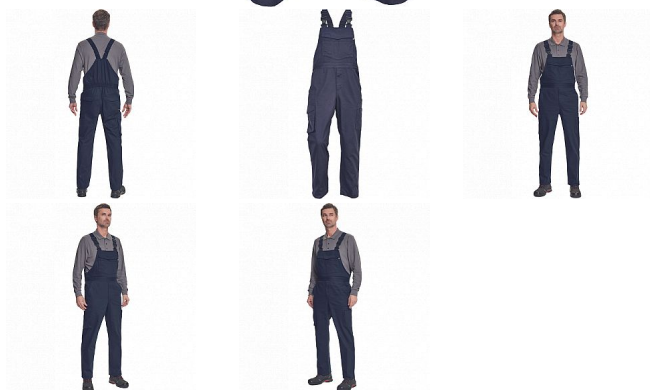

# TELDE Iaclové navy

» PRACOVNÍ ODĚVY » Montérkové Iaclové kalhoty » TELDE Iaclové navy

## Popis

- pánské lehké pracovní kalhoty s Iaclem, elastický pas
- 2 boční kapsy, 1 kapsička na mince • 2 multifunkční stehenní kapsy, 2 zadní kapsy • 1 velká multifunkční náprsní kapsa • elastické šle se zapínáním na sponu • nastavitelná délka nohavic

## Parametry

Značka	CERVA
Materiál	<b>Svrchní materiál:</b> 65% polyester, 35% bavlna, 195 g/m <sup>2</sup>
Norma	EN ISO 13688:2013+A1:2021
Barva	modrá
Pohlaví	Pánské
Velikost	50