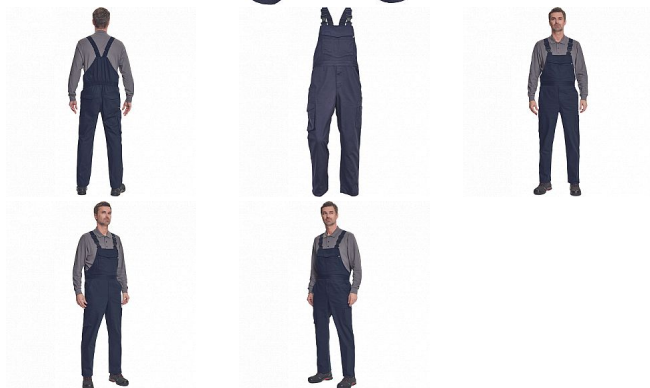

TELDE laclové navy

» PRACOVNÍ ODĚVY » Montérkové laclové kalhoty » TELDE laclové navy

Popis

- pánské lehké pracovní kalhoty s laclem, elastický pas
- 2 boční kapsy, 1 kapsička na mince • 2 multifunkční stehenní kapsy, 2 zadní kapsy • 1 velká multifunkční náprsní kapsa • elastické šle se zapínáním na sponu • nastavitelná délka nohavic

Kód zboží	1028000203
Dodavatelské číslo	0353000341xxx
EAN	8591806124226
Značka	CERVA

Dostupnost hlavní sklad: U dodavatele
Dostupnost u dodavatele: 145 KS

Parametry

Značka	CERVA
Materiál	Svrchní materiál: 65% polyester, 35% bavlna, 195 g/m ²
Norma	EN ISO 13688:2013+A1:2021
Barva	modrá
Pohlaví	Pánské
Velikost	52