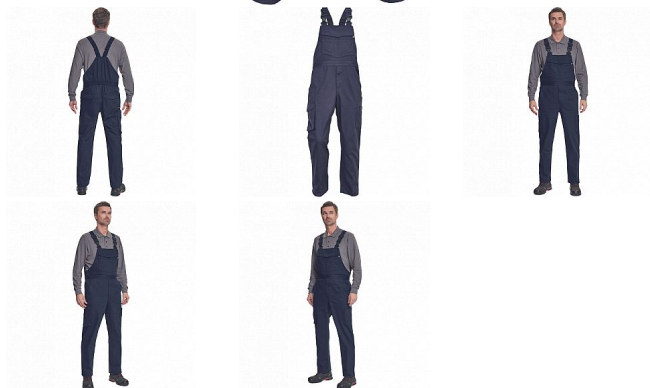

# TELDE laclové navy

» PRACOVNÍ ODĚVY » Montérkové laclové kalhoty » TELDE laclové navy

## Popis

- pánské lehké pracovní kalhoty s lacem, elastický pas
- 2 boční kapsy, 1 kapsička na mince • 2 multifunkční stehenní kapsy, 2 zadní kapsy • 1 velká multifunkční náprsní kapsa • elastické šle se zapínáním na sponu • nastavitelná délka nohavic

## Parametry

Značka	CERVA
Materiál	<b>Svrchní materiál:</b> 65% polyester, 35% bavlna, 195 g/m <sup>2</sup>
Norma	EN ISO 13688:2013+A1:2021
Barva	modrá
Pohlaví	Pánské
Velikost	64