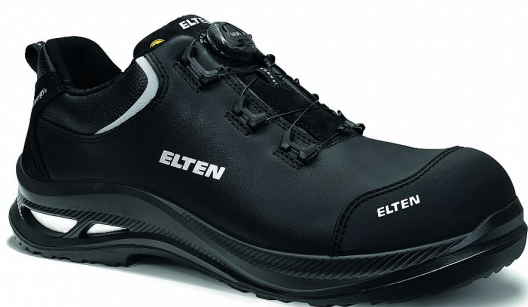

TERENCE XXG PRO BOA® black S3 ESD HI polobotka

» PRACOVNÍ OBUV » Polobotky pracovní / bezpečnostní » Polobotky S3

| | |
|--------------------|------------|
| Kód zboží | 2116034525 |
| Dodavatelské číslo | 728641 |
| Značka | ELTEN |

Na skladě: U dodavatele

Popis

Bezpečnostní obuv Hovězí kůže Textilní podšívka pro přirozené větrání Plně polstrovaný jazyk Podešev s vložkou ESD PRO černá po celé délce Nekovová mezipodešev odolná proti proražení Podešev z pryže a polyuretanu WELLMAXX GRIP Oděruvzdorná krytka z TPU Kompozitní krytka špičky Systém BOA® Fit Jádro podešve z materiálu Infinergy® od společnosti BASF