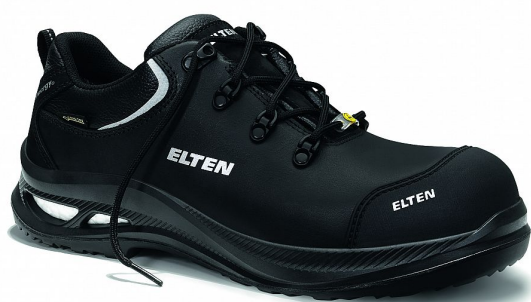

TERENCE XXG PRO GTX black S3 ESD HI CI polobotka

» PRACOVNÍ OBUV » Polobotky pracovní / bezpečnostní » Polobotky S3

Kód zboží	2116034530
Dodavatelské číslo	728651
Značka	ELTEN

Dostupnost hlavní sklad: U dodavatele

Popis

"Bezpečnostní obuv Hovězí kůže Obuv GORE-TEX Performance Comfort Footwear Plně polstrovaný jazyk Podešev s vložkou po celé délce ESD PRO černá s obsahem recyklovaného materiálu Nemetická mezipodešev odolná proti proražení Podešev z pryže a polyuretanu WELLMAXX GRIP Oděruvzdorná krytka z TPU Kompozitní krytka špičky Jádro podešve z materiálu Infinergy® od společnosti BASF"