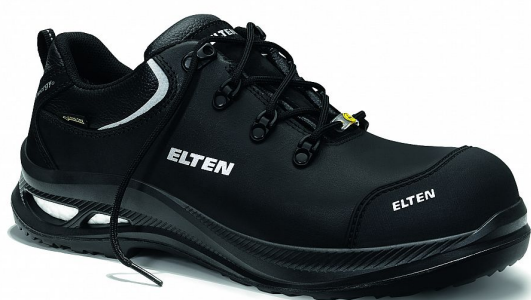

TERENCE XXG PRO GTX black S3 ESD HI CI polobotka

» PRACOVNÍ OBUV » Polobotky pracovní / bezpečnostní » Polobotky S3

Kód zboží	2116034530
Dodavatelské číslo	728651
Značka	ELTEN

Na skladě: U dodavatele

Popis

"Bezpečnostní obuv Hovězí kůže Obuv GORE-TEX Performance Comfort Footwear Plně polstrovaný jazyk Podešev s vložkou po celé délce ESD PRO černá s obsahem recyklovaného materiálu Nemetická mezipodešev odolná proti proražení Podešev z pryže a polyuretanu WELLMAXX GRIP Oděruvzdorná krytka z TPU Kompozitní krytka špičky Jádro podešve z materiálu Infinergy® od společnosti BASF"