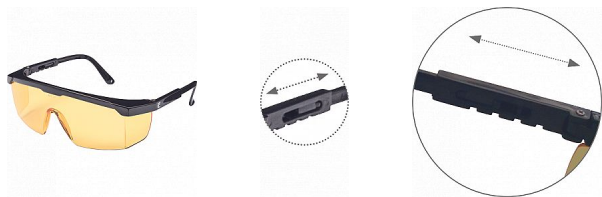

# TERREY Brýle žluté

» OCHRANNÉ POMŮCKY » Ochrana zraku » Brýle

## Popis

ochranné brýle s polykarbonátovým zorníkem třídy 1F dle normy EN 166; zorník s ochranou proti poškrábání a zamlžení; ochrana proti letícím částicím s nízkou energií; nastavitelná délka straníc; žlutý zorník s ochranným filtrem proti UV záření dle normy EN 170; kouřový a zrcadlový zorník s protislunečním filtrem dle normy EN 172