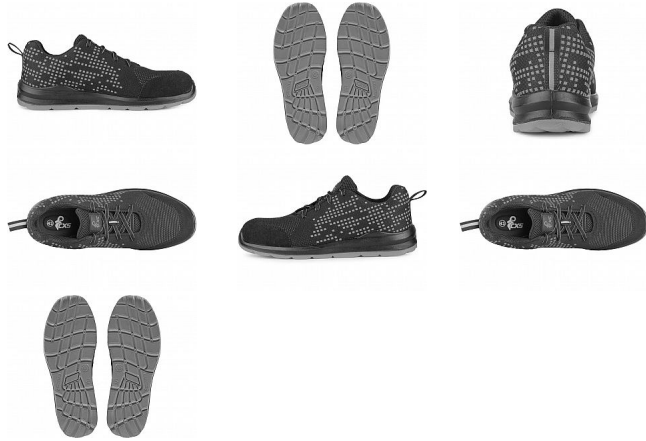

TEXLINE SIT polobotka S1 ocel.šp.

» PRACOVNÍ OBUV » Polobotky pracovní / bezpečnostní » Polobotky S1

Popis

Textilní polobotka s ocelovou špicí a reflexními doplňky.
Materiál: svršek z odolného 1,8 - 2,0 mm polyesteru
pratelného do 30 °C, přední část zesílena mikrovlákem,
3-vrstvá prodyšná textilní podšívka, PU-PU,
protiskluzová, olejivzdorná, antistatická podešev.

Kód zboží	1216000701
Dodavatelské číslo	2125-106-810
Značka	CANIS

Dostupnost hlavní sklad:	U dodavatele
Dostupnost u dodavatele:	6 018 pár

Parametry

Značka	CANIS
Stupeň ochrany	S1
Pohlaví	Unisex