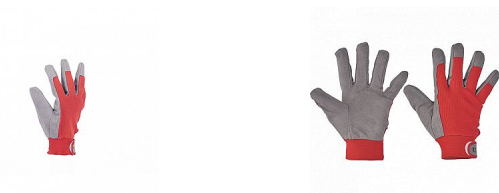

THRUSH rukavice kombinované

» PRACOVNÍ RUKAVICE » Kombinované » Kombinované umělá kůže

Popis

- rukavice z umělé kůže
- hřbet bavlna / spandex
- manžeta na suchý zip

Kód zboží	1051600810
Dodavatelské číslo	0101009999100
EAN	8591806164703
Značka	CERVA

Na skladě:	6 PÁR
Na prodejně:	1 PÁR
U dodavatele:	3 223 PÁR

Parametry

Značka	CERVA
Materiál	Materiál dlaně: umělá kůže Materiál rukavice: bavlna, pletený Materiál manžety: guma, suchý zip
Norma	EN ISO 21420:2020 EN 388:2016+A1:2018 2121X
Pohlaví	Unisex