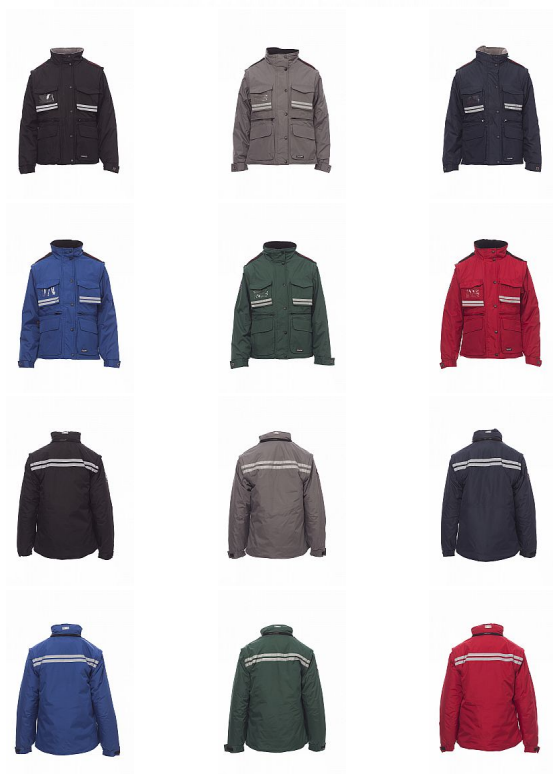

TORNADO LADY bunda

» PRACOVNÍ ODĚVY » Dámské oděvy » Bundy dámské

Kód zboží

45200090

Značka

PAYPER

Na skladě:
U dodavatele:

U dodavatele
2 881 ks

TORNADO LADY bunda

» PRACOVNÍ ODĚVY » Dámské oděvy » Bundy dámské

Popis

Dámská ergonomická bunda s 8mm plastovým zipem s kovovým jezdcem zakrytým klopou s plastovými knoflíky, odepínací rukávy, odepínatelná tvarovaná kapuce v límci, stahovací manžety, šedé reflexní pruhy na přední a zadní straně, předformované rukávy v oblasti loktů a boční rozparky s klínkem a zipem, devět vnějších kapes, z nichž dvě s LOCK SYSTEMem a vyztuženým vnitřkem, jedna s oboustranným pouzdem na jmenovku. Vnitřek: zateplení, mikroflísový límec, záda a spodní část, prodyšné vsadky v podpaží, stahovací šňůrka v pase a zip na vnitřní straně pro snadnější potisk a vyšívání.