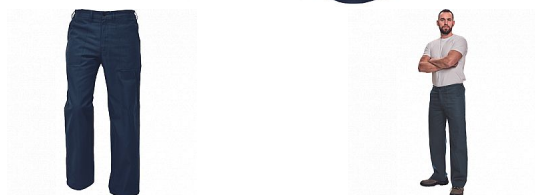

UWE BE-01-007 kalhoty navy

» PRACOVNÍ ODĚVY » Montérkové kalhoty » UWE BE-01-007 kalhoty navy

Popis

- pánské pracovní kalhoty v pase se zapínáním na knoflík
- 2 přední kapsy
- 1 zadní kapsa se zapínáním na knoflík

Parametry

| | |
|----------|--|
| Značka | CERVA |
| Materiál | Svrchní materiál: 100% bavlna, 240 g/m ² |
| Norma | EN ISO 13688:2013 EN ISO 13688:2013+A1:2021 |
| Barva | modrá |
| Pohlaví | Pánské |
| Velikost | 46 |