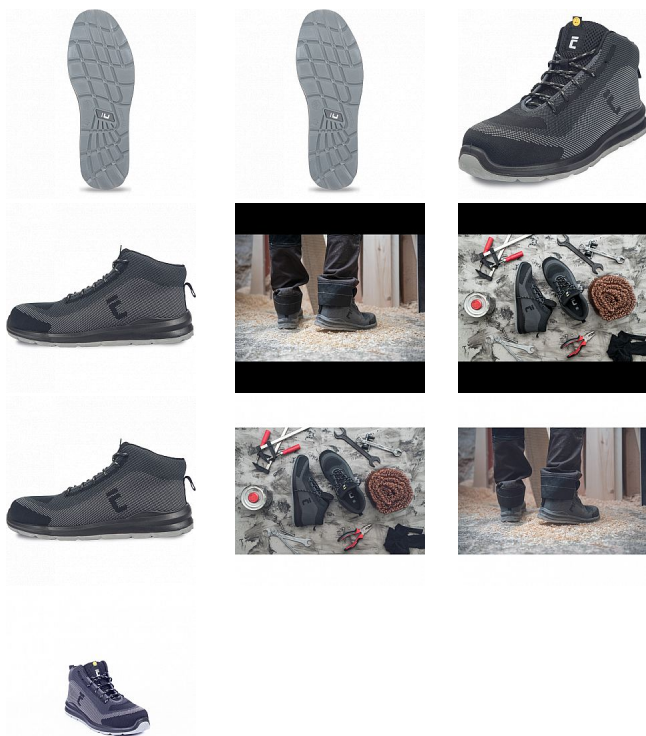

# VADORROS kotník S1P šedá

» PRACOVNÍ OBUV » Kotníková obuv pracovní / bezpečnostní » Kotníková obuv S1P

Kód zboží	1015010202
Dodavatelské číslo	0202086300xxx
Značka	CERVA

Na skladě:	U dodavatele
U dodavatele:	2 624 PÁR

# VADORROS kotník S1P šedá

» PRACOVNÍ OBUV » Kotníková obuv pracovní / bezpečnostní » Kotníková obuv S1P

## Popis

• lehká bezpečnostní kotníková obuv v moderním, sportovním designu • svršek boty je vyrobený z prodyšného textilu • protiskluzová podešev odolná olejům je vyrobena z dvouhustotního polyuretanu a zajišťuje maximální jistotu při každém kroku • obuv je vybavena komfortní vnitřní stélkou, která garantuje pohodlí během chůze • absorpce energie v oblasti paty tlumí nárazy a omezuje pocit únavy nohou • díky lehké, moderní bezpečnostní tužince vyrobené ze skleněného vlákna splňuje obuv požadavky normy EN ISO 20345:2011 • chodidla jsou chráněna před stlačením silou do 15 kN nebo pádem břemena o váze do 20 kg z výšky 1m • chodidla jsou chráněna také zespodu a to díky kompozitní stélce proti propichu • obuv neobsahuje kovové součásti a je vybavena funkcí ESD • je to ideální model pro vnitřní prostory a citlivé prostředí, kde je potřeba zabránit vzniku jisker z elektrostatického výboje anebo pro prostory vybavené bezpečnostním rámem • díky moderním materiálům použitým na výrobu tohoto modelu nepřesahuje celková váha obuvi 570 g (půlpár rozměr 42) • minimalistický design a moderní barvy se budou skvěle hodit k většině kolekcí pracovních oděvů Cerva

## Parametry

Značka	CERVA
Materiál	<b>Materiál tužinky:</b> skleněné vlákno <b>Materiál stélky proti propichu:</b> kompozit <b>Svrchní materiál:</b> pletený textil <b>Materiál podešve:</b> dvouhustotní polyuretan <b>Mat</b>
Stupeň ochrany	S1P
Norma	EN ISO 20345:2011   S1 P SRC EN 61340-5-1:2016
Barva	šedá
Pohlaví	Unisex