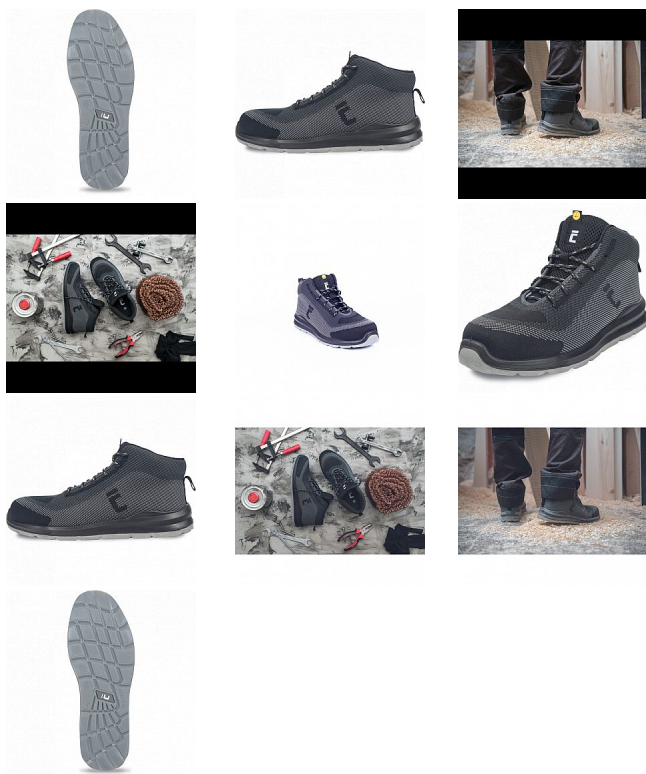

VADORROS kotník S1P šedá 36

» PRACOVNÍ OBUV » Kotníková obuv pracovní / bezpečnostní » Kotníková obuv S1P

Kód zboží	1015010202
Dodavatelské číslo	0202086300xxx
EAN	8591806278493
Značka	CERVA

Dostupnost hlavní sklad: U dodavatele
Dostupnost u dodavatele: 22 PÁR

VADORROS kotník S1P šedá 36

» PRACOVNÍ OBUV » Kotníková obuv pracovní / bezpečnostní » Kotníková obuv S1P

Popis

• lehká bezpečnostní kotníková obuv v moderním, sportovním designu • svršek boty je vyrobený z prodyšného textilu • protiskluzová podešev odolná olejům je vyrobena z dvouhustotního polyuretanu a zajišťuje maximální jistotu při každém kroku • obuv je vybavena komfortní vnitřní stélkou, která garantuje pohodlí během chůze • absorpce energie v oblasti paty tlumí nárazy a omezuje pocit únavy nohou • díky lehké, moderní bezpečnostní tužince vyrobené ze skleněného vlákna splňuje obuv požadavky normy EN ISO 20345:2011 • chodidla jsou chráněna před stlačením silou do 15 kN nebo pádem břemena o váze do 20 kg z výšky 1m • chodidla jsou chráněna také zespodu a to díky kompozitní stélce proti propichu • obuv neobsahuje kovové součásti a je vybavena funkcí ESD • je to ideální model pro vnitřní prostory a citlivé prostředí, kde je potřeba zabránit vzniku jisker z elektrostatického výboje anebo pro prostory vybavené bezpečnostním rámem • díky moderním materiálům použitým na výrobu tohoto modelu nepřesahuje celková váha obuvi 570 g (půlpár rozměr 42) • minimalistický design a moderní barvy se budou skvěle hodit k většině kolekcí pracovních oděvů Cerva

Parametry

Značka	CERVA
Materiál	Materiál tužinky: skleněné vlákno Materiál stélky proti propichu: kompozit Svrchní materiál: pletený textil Materiál podešve: dvouhustotní polyuretan Mat
Stupeň ochrany	S1P
Norma	EN ISO 20345:2011 S1 P SRC EN 61340-5-1:2016
Barva	šedá
Pohlaví	Unisex
Velikost	36