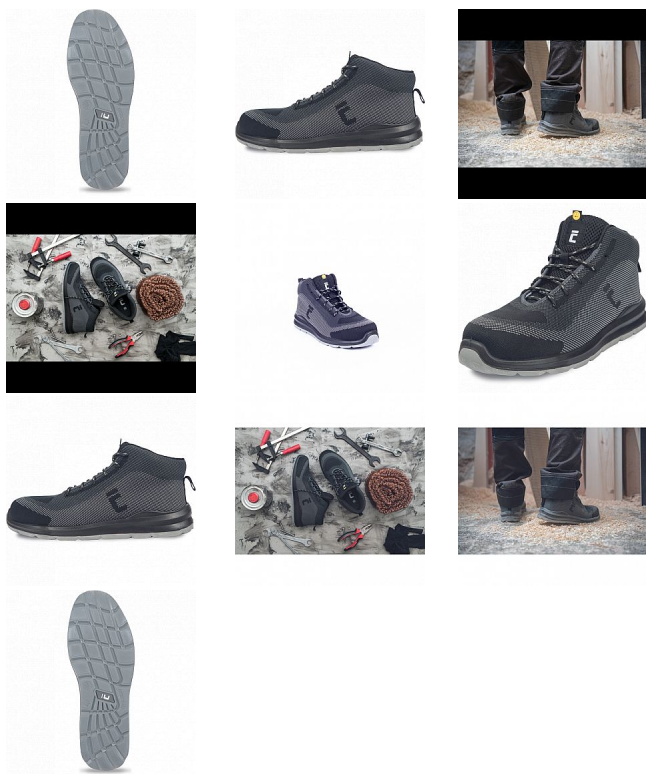

# VADORROS kotník S1P šedá 48

» PRACOVNÍ OBUV » Kotníková obuv pracovní / bezpečnostní » Kotníková obuv S1P

Kód zboží	1015010202
Dodavatelské číslo	0202086300xxx
EAN	8591806278615
Značka	CERVA

Dostupnost hlavní sklad: U dodavatele  
Dostupnost u dodavatele: 15 PÁR

# VADORROS kotník S1P šedá 48

» PRACOVNÍ OBUV » Kotníková obuv pracovní / bezpečnostní » Kotníková obuv S1P

## Popis

• lehká bezpečnostní kotníková obuv v moderním, sportovním designu • svršek boty je vyrobený z prodyšného textilu • protiskluzová podešev odolná olejům je vyrobena z dvouhustotního polyuretanu a zajišťuje maximální jistotu při každém kroku • obuv je vybavena komfortní vnitřní stélkou, která garantuje pohodlí během chůze • absorpce energie v oblasti paty tlumí nárazy a omezuje pocit únavy nohou • díky lehké, moderní bezpečnostní tužince vyrobené ze skleněného vlákna splňuje obuv požadavky normy EN ISO 20345:2011 • chodidla jsou chráněna před stlačením silou do 15 kN nebo pádem břemena o váze do 20 kg z výšky 1m • chodidla jsou chráněna také zespodu a to díky kompozitní stélce proti propichu • obuv neobsahuje kovové součásti a je vybavena funkcí ESD • je to ideální model pro vnitřní prostory a citlivé prostředí, kde je potřeba zabránit vzniku jisker z elektrostatického výboje anebo pro prostory vybavené bezpečnostním rámem • díky moderním materiálům použitým na výrobu tohoto modelu nepřesahuje celková váha obuvi 570 g (půlpár rozměr 42) • minimalistický design a moderní barvy se budou skvěle hodit k většině kolekcí pracovních oděvů Cerva

## Parametry

Značka	CERVA
Materiál	<b>Materiál tužinky:</b> skleněné vlákno <b>Materiál stélky proti propichu:</b> kompozit <b>Svrchní materiál:</b> pletený textil <b>Materiál podešve:</b> dvouhustotní polyuretan <b>Mat</b>
Stupeň ochrany	S1P
Norma	EN ISO 20345:2011   S1 P SRC EN 61340-5-1:2016
Barva	šedá
Pohlaví	Unisex
Velikost	48