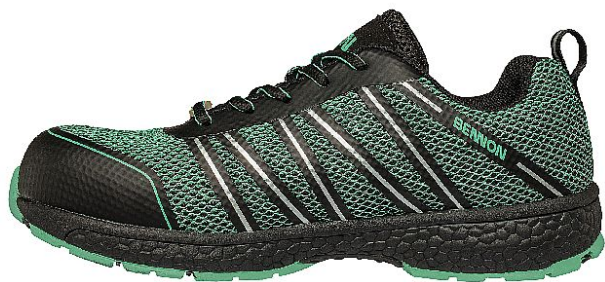

# VECTRA 01 Low ESD 40

» PRACOVNÍ OBUV » ESD obuv

Kód zboží	1612001338
Dodavatelské číslo	0977030166
EAN	8592732073039

Dostupnost hlavní sklad:	1 pár
Dostupnost u dodavatele:	45 pár

## Popis

Pracovní ultralehká polobotka s textilním svrškem.

Nyní v novém designovém provedení umožňující lepší odvod vlhkosti. Se svými ESD a antistatickými vlastnostmi je bota vhodná do EPA prostorů.

Obuv má SRC protiskluzné vlastnosti podešve (dobrá stabilita při chůzi), podešev je navíc odolná vůči kontaktnímu teplu.

Pohodlí při nošení zajišťuje stélka s gelovou výplní v patě, která tlumí nárazy a příznivě tak působí na zdraví chodidel při dlouhodobém nebo nadměrném zatížení.

Obuv je vybavena reflexními prvky, které jsou umístěny na poutku a pod šněrováním.