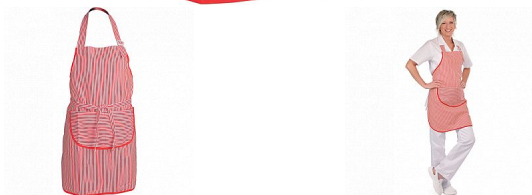

# VENUS zástěra červ-bílá 2

» PRACOVNÍ ODĚVY » Gastro a zdravotnické oděvy » Zástěry

## Popis

- dámská pracovní zástěra s přední dělenou kapsou • nastavitelná výška na plastovou sponu a uchycením na tkaloun

Kód zboží	1031500107
Dodavatelské číslo	0313000820999
EAN	8591806011342
Značka	CERVA