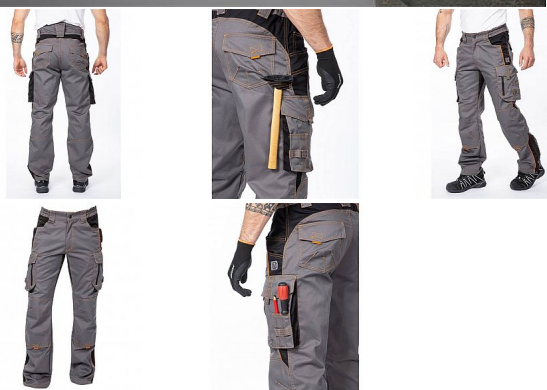

VISION kalhoty šedé prodloužené

» PRACOVNÍ ODĚVY » Montérkové kalhoty » VISION kalhoty šedé prodloužené

| | |
|--------------------|---------------|
| Kód zboží | 1127108202 |
| Dodavatelské číslo | H9120 |
| EAN | 8592390123138 |
| Značka | ARDON |

Dostupnost hlavní sklad: U dodavatele
Dostupnost u dodavatele: 22 ks

VISION kalhoty šedé prodloužené

» PRACOVNÍ ODEVY » Montérkové kalhoty » VISION kalhoty šedé prodloužené

Popis

- montérkové kalhoty do pasu s kapsou na nákoleníky skvěle padnou díky inovovaným konstrukčním detailům
- v prodloužené variantě
- kvalitní keprová tkanina s majoritním podílem přírodní bavlny je prodyšná a příjemná na nošení
- zajímavé vizuální prvky jako jsou kontrastní prošívání jeansovou nití, kostěné zipy a designové zesílení patek
- výrazné zvýšení zadního dílu poskytuje krytí zad i v pohybu
- pružný pasový límec s integrovanou gumou zvyšuje komfort nošení
- 2 přední průhmatové kapsy, 2 zadní kapsy kryté patkami, 2 prostorné měchové kapsy na levé i pravé nohavici kryté patkami, 1 zipová kapsa na mobil do velikosti 5,6"
- kapsy na šroubovák, poutka na tužky, 2 kapsy na skládací metr integrované do lampasu na levé i pravé straně
- anatomicky tvarované nohavice, zdvojené partie v oblasti kolen a kapsa na nákoleníky
- reflexní doplňky na předním a zadním dílu pro vyšší viditelnost
- **materiál:** 60 % bavlna, 40 % polyester, keprová vazba, cca 260 g/m²
- **barva:** šedá
- **velikosti:** S - 3XL
- **na výšce postavy (cm):** 183-190

Parametry

| | |
|----------|--------|
| Značka | ARDON |
| Barva | šedá |
| Pohlaví | Unisex |
| Velikost | S |