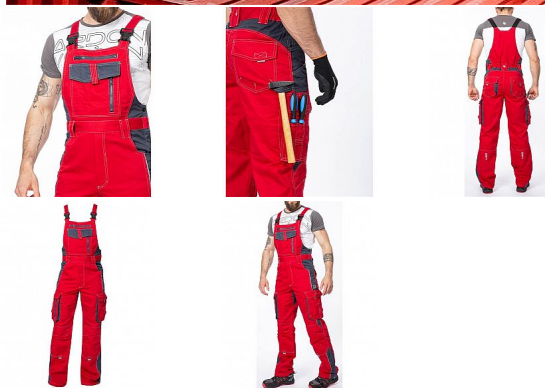

# VISION Iaclové červeno-šedé prodloužené

» PRACOVNÍ ODĚVY » Montérkové Iaclové kalhoty » VISION Iaclové červeno-šedé prodloužené

Kód zboží	1128108207
Dodavatelské číslo	H9155
EAN	8592390124012
Značka	ARDON

# VISION laclové červeno-šedé prodloužené

» PRACOVNÍ ODEVY » Montérkové laclové kalhoty » VISION laclové červeno-šedé prodloužené

## Popis

- montérkové kalhoty s laclem s kapsou na nákoleníky skvěle padnou díky inovovaným konstrukčním detailům
- v prodloužené variantě
- kvalitní keprová tkanina s majoritním podílem přírodní bavlny je prodyšná a příjemná na nošení
- zajímavé vizuální prvky jako jsou kontrastní prošívání jeansovou nití, kostěné zipy a designové zesílení patek
- design laclu poskytuje zvýšené krytí pasu a zad po celém obvodu, pružný pasový límeček s integrovanou gumou zvyšuje komfort nošení
- pružné šle, na laclu průhmatová náprsní kapsa s patkou na suchý zip a 2 náprsní kapsy na zip
- 2 přední průhmatové kapsy, 2 zadní kapsy kryté patkami, 2 prostorné měchové kapsy na levé i pravé nohavici kryté patkami, 1 zipová kapsa na mobil do velikosti 5,6“
- kapsy na šroubovák, poutka na tužky, 2 kapsy na skládací metr integrované do lampasu na levé i pravé straně
- anatomicky tvarované nohavice, zdvojené partie v oblasti kolen a kapsa na nákoleníky
- reflexní doplňky na předním a zadním dílu pro vyšší viditelnost
- **materiál:** 60% bavlna, 40% polyester, keprová vazba, cca 260 g/m<sup>2</sup>
- **barva:** červená
- **velikosti:** S-3XL
- **výška postavy(cm):** 183-190

## Parametry

Značka	ARDON
Barva	červená
Pohlaví	Unisex
Velikost	XXL