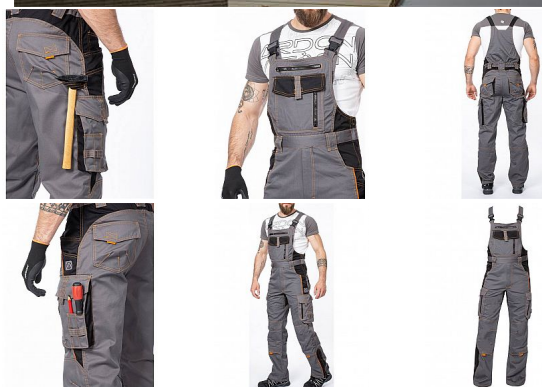

VISION Iaclové šedé

» PRACOVNÍ ODĚVY » Montérkové Iaclové kalhoty » VISION Iaclové šedé

| | |
|--------------------|---------------|
| Kód zboží | 1128100202 |
| Dodavatelské číslo | H9108 |
| EAN | 8592390044167 |
| Značka | ARDON |

Dostupnost hlavní sklad: U dodavatele
Dostupnost u dodavatele: 76 ks

VISION laclové šedé

» PRACOVNÍ ODEVY » Montérkové laclové kalhoty » VISION laclové šedé

Popis

- montérkové kalhoty s laclem s kapsou na nákoleníky skvěle padnou díky inovovaným konstrukčním detailům
- kvalitní keprová tkanina s majoritním podílem přírodní bavlny je prodyšná a příjemná na nošení
- zajímavé vizuální prvky jako jsou kontrastní prošívání jeansovou nití, kostěné zipy a designové zesílení patek
- design laclu poskytuje zvýšené krytí pasu a zad po celém obvodu, pružný pasový límec s integrovanou gumou zvyšuje komfort nošení
- pružné šle, na laclu průhmatová náprsní kapsa s patkou na suchý zip a 2 náprsní kapsy na zip
- 2 přední průhmatové kapsy, 2 zadní kapsy kryté patkami, 2 prostorné měchové kapsy na levé i pravé nohavici kryté patkami, 1 zipová kapsa na mobil do velikosti 5,6“
- kapsy na šroubovák, poutka na tužky, 2 kapsy na skládací metr integrované do lampasu na levé i pravé straně
- anatomicky tvarované nohavice, zdvojené partie v oblasti kolen a kapsa na nákoleníky
- reflexní doplňky na předním a zadním dílu pro vyšší viditelnost
- **materiál:** 60% bavlna, 40% polyester, keprová vazba, cca 260 g/m²
- **barva:** šedá
- **velikosti:** 46-64
- **výška postavy(cm):** 176-182

Parametry

| | |
|----------|--------|
| Značka | ARDON |
| Barva | šedá |
| Pohlaví | Unisex |
| Velikost | 50 |