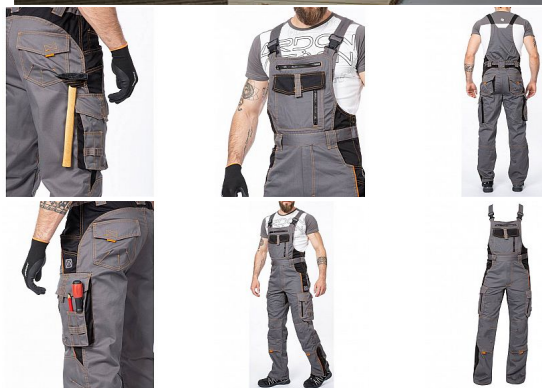

VISION Iaclové šedé

» PRACOVNÍ ODĚVY » Montérkové Iaclové kalhoty » VISION Iaclové šedé

Kód zboží	1128100202
Dodavatelské číslo	H9108
EAN	8592390044181
Značka	ARDON

Dostupnost hlavní sklad: U dodavatele
Dostupnost u dodavatele: 151 ks

VISION laclové šedé

» PRACOVNÍ ODEŤVY » Montérkové laclové kalhoty » VISION laclové šedé

Popis

- montérkové kalhoty s laclem s kapsou na nákoleníky skvěle padnou díky inovovaným konstrukčním detailům
- kvalitní keprová tkanina s majoritním podílem přírodní bavlny je prodyšná a příjemná na nošení
- zajímavé vizuální prvky jako jsou kontrastní prošívání jeansovou nití, kostěné zipy a designové zesílení patek
- design laclu poskytuje zvýšené krytí pasu a zad po celém obvodu, pružný pasový límec s integrovanou gumou zvyšuje komfort nošení
- pružné šle, na laclu průhmatová náprsní kapsa s patkou na suchý zip a 2 náprsní kapsy na zip
- 2 přední průhmatové kapsy, 2 zadní kapsy kryté patkami, 2 prostorné měchové kapsy na levé i pravé nohavici kryté patkami, 1 zipová kapsa na mobil do velikosti 5,6“
- kapsy na šroubovák, poutka na tužky, 2 kapsy na skládací metr integrované do lampasu na levé i pravé straně
- anatomicky tvarované nohavice, zdvojené partie v oblasti kolen a kapsa na nákoleníky
- reflexní doplňky na předním a zadním dílu pro vyšší viditelnost
- **materiál:** 60% bavlna, 40% polyester, keprová vazba, cca 260 g/m²
- **barva:** šedá
- **velikosti:** 46-64
- **výška postavy(cm):** 176-182

Parametry

Značka	ARDON
Barva	šedá
Pohlaví	Unisex
Velikost	54