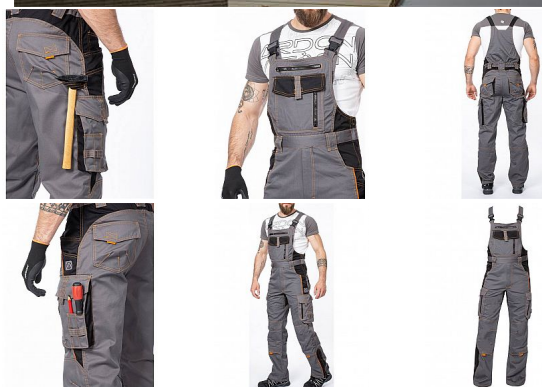

VISION Iaclové šedé

» PRACOVNÍ ODĚVY » Montérkové Iaclové kalhoty » VISION Iaclové šedé

Kód zboží	1128100202
Dodavatelské číslo	H9108
EAN	8592390044198
Značka	ARDON

Dostupnost hlavní sklad: U dodavatele
Dostupnost u dodavatele: 197 ks

VISION laclové šedé

» PRACOVNÍ ODEŤVY » Montérkové laclové kalhoty » VISION laclové šedé

Popis

- montérkové kalhoty s laclem s kapsou na nákoleníky skvěle padnou díky inovovaným konstrukčním detailům
- kvalitní keprová tkanina s majoritním podílem přírodní bavlny je prodyšná a příjemná na nošení
- zajímavé vizuální prvky jako jsou kontrastní prošívání jeansovou nití, kostěné zipy a designové zesílení patek
- design laclu poskytuje zvýšené krytí pasu a zad po celém obvodu, pružný pasový límec s integrovanou gumou zvyšuje komfort nošení
- pružné šle, na laclu průhmatová náprsní kapsa s patkou na suchý zip a 2 náprsní kapsy na zip
- 2 přední průhmatové kapsy, 2 zadní kapsy kryté patkami, 2 prostorné měchové kapsy na levé i pravé nohavici kryté patkami, 1 zipová kapsa na mobil do velikosti 5,6“
- kapsy na šroubovák, poutka na tužky, 2 kapsy na skládací metr integrované do lampasu na levé i pravé straně
- anatomicky tvarované nohavice, zdvojené partie v oblasti kolen a kapsa na nákoleníky
- reflexní doplňky na předním a zadním dílu pro vyšší viditelnost
- **materiál:** 60% bavlna, 40% polyester, keprová vazba, cca 260 g/m²
- **barva:** šedá
- **velikosti:** 46-64
- **výška postavy(cm):** 176-182

Parametry

Značka	ARDON
Barva	šedá
Pohlaví	Unisex
Velikost	56