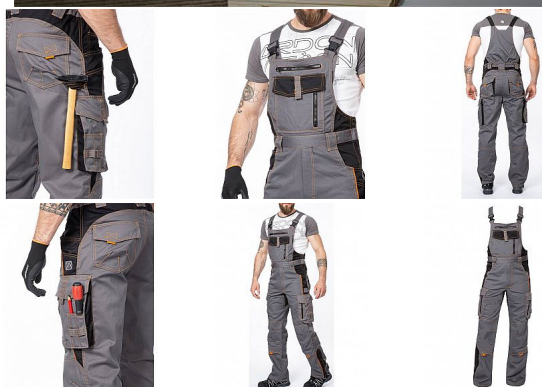

VISION Iaclové šedé

» PRACOVNÍ ODĚVY » Montérkové Iaclové kalhoty » VISION Iaclové šedé

Kód zboží	1128100202
Dodavatelské číslo	H9108
EAN	8592390044204
Značka	ARDON

Dostupnost hlavní sklad: U dodavatele
Dostupnost u dodavatele: 81 ks

VISION laclové šedé

» PRACOVNÍ ODEVY » Montérkové laclové kalhoty » VISION laclové šedé

Popis

- montérkové kalhoty s laclem s kapsou na nákoleníky skvěle padnou díky inovovaným konstrukčním detailům
- kvalitní keprová tkanina s majoritním podílem přírodní bavlny je prodyšná a příjemná na nošení
- zajímavé vizuální prvky jako jsou kontrastní prošívání jeansovou nití, kostěné zipy a designové zesílení patek
- design laclu poskytuje zvýšené krytí pasu a zad po celém obvodu, pružný pasový límec s integrovanou gumou zvyšuje komfort nošení
- pružné šle, na laclu průhmatová náprsní kapsa s patkou na suchý zip a 2 náprsní kapsy na zip
- 2 přední průhmatové kapsy, 2 zadní kapsy kryté patkami, 2 prostorné měchové kapsy na levé i pravé nohavici kryté patkami, 1 zipová kapsa na mobil do velikosti 5,6“
- kapsy na šroubovák, poutka na tužky, 2 kapsy na skládací metr integrované do lampasu na levé i pravé straně
- anatomicky tvarované nohavice, zdvojené partie v oblasti kolen a kapsa na nákoleníky
- reflexní doplňky na předním a zadním dílu pro vyšší viditelnost
- **materiál:** 60% bavlna, 40% polyester, keprová vazba, cca 260 g/m²
- **barva:** šedá
- **velikosti:** 46-64
- **výška postavy(cm):** 176-182

Parametry

Značka	ARDON
Barva	šedá
Pohlaví	Unisex
Velikost	58