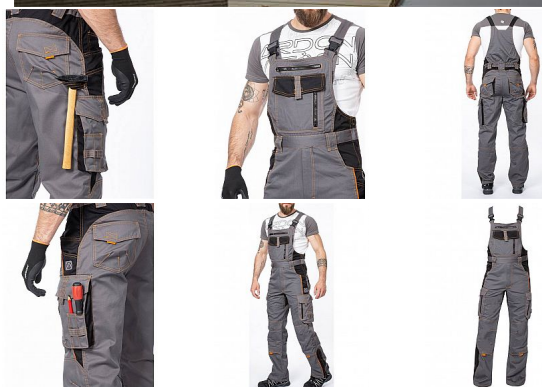

VISION Iaclové šedé

» PRACOVNÍ ODĚVY » Montérkové Iaclové kalhoty » VISION Iaclové šedé

Kód zboží	1128100202
Dodavatelské číslo	H9108
EAN	8592390044211
Značka	ARDON

Dostupnost hlavní sklad: U dodavatele
Dostupnost u dodavatele: 75 ks

VISION laclové šedé

» PRACOVNÍ ODEVY » Montérkové laclové kalhoty » VISION laclové šedé

Popis

- montérkové kalhoty s laclem s kapsou na nákoleníky skvěle padnou díky inovovaným konstrukčním detailům
- kvalitní keprová tkanina s majoritním podílem přírodní bavlny je prodyšná a příjemná na nošení
- zajímavé vizuální prvky jako jsou kontrastní prošívání jeansovou nití, kostěné zipy a designové zesílení patek
- design laclu poskytuje zvýšené krytí pasu a zad po celém obvodu, pružný pasový límec s integrovanou gumou zvyšuje komfort nošení
- pružné šle, na laclu průhmatová náprsní kapsa s patkou na suchý zip a 2 náprsní kapsy na zip
- 2 přední průhmatové kapsy, 2 zadní kapsy kryté patkami, 2 prostorné měchové kapsy na levé i pravé nohavici kryté patkami, 1 zipová kapsa na mobil do velikosti 5,6"
- kapsy na šroubovák, poutka na tužky, 2 kapsy na skládací metr integrované do lampasu na levé i pravé straně
- anatomicky tvarované nohavice, zdvojené partie v oblasti kolen a kapsa na nákoleníky
- reflexní doplňky na předním a zadním dílu pro vyšší viditelnost
- **materiál:** 60% bavlna, 40% polyester, keprová vazba, cca 260 g/m²
- **barva:** šedá
- **velikosti:** 46-64
- **výška postavy(cm):** 176-182

Parametry

Značka	ARDON
Barva	šedá
Pohlaví	Unisex
Velikost	60