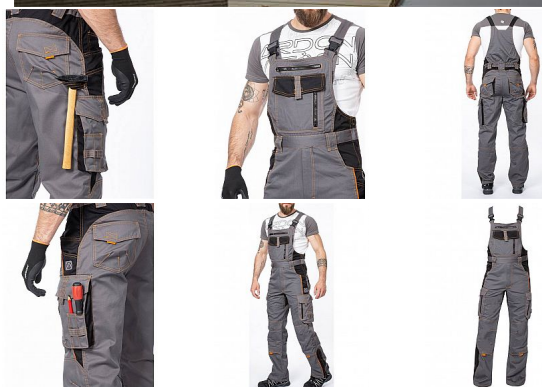

VISION Iaclové šedé

» PRACOVNÍ ODĚVY » Montérkové Iaclové kalhoty » VISION Iaclové šedé

Kód zboží	1128100202
Dodavatelské číslo	H9108
EAN	8592390044235
Značka	ARDON

Dostupnost hlavní sklad: U dodavatele
Dostupnost u dodavatele: 73 ks

VISION laclové šedé

» PRACOVNÍ ODEVY » Montérkové laclové kalhoty » VISION laclové šedé

Popis

- montérkové kalhoty s laclem s kapsou na nákoleníky skvěle padnou díky inovovaným konstrukčním detailům
- kvalitní keprová tkanina s majoritním podílem přírodní bavlny je prodyšná a příjemná na nošení
- zajímavé vizuální prvky jako jsou kontrastní prošívání jeansovou nití, kostěné zipy a designové zesílení patek
- design laclu poskytuje zvýšené krytí pasu a zad po celém obvodu, pružný pasový límec s integrovanou gumou zvyšuje komfort nošení
- pružné šle, na laclu průhmatová náprsní kapsa s patkou na suchý zip a 2 náprsní kapsy na zip
- 2 přední průhmatové kapsy, 2 zadní kapsy kryté patkami, 2 prostorné měchové kapsy na levé i pravé nohavici kryté patkami, 1 zipová kapsa na mobil do velikosti 5,6“
- kapsy na šroubovák, poutka na tužky, 2 kapsy na skládací metr integrované do lampasu na levé i pravé straně
- anatomicky tvarované nohavice, zdvojené partie v oblasti kolen a kapsa na nákoleníky
- reflexní doplňky na předním a zadním dílu pro vyšší viditelnost
- **materiál:** 60% bavlna, 40% polyester, keprová vazba, cca 260 g/m²
- **barva:** šedá
- **velikosti:** 46-64
- **výška postavy(cm):** 176-182

Parametry

Značka	ARDON
Barva	šedá
Pohlaví	Unisex
Velikost	64