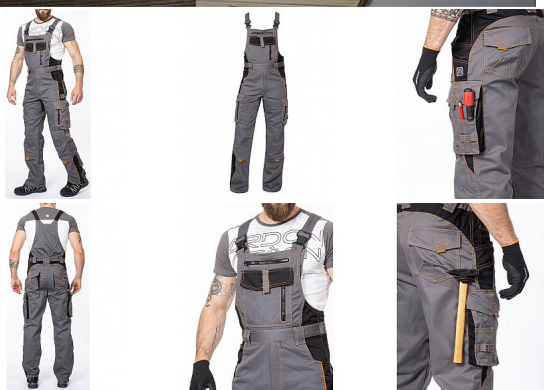

VISION laclové šedé prodloužené

» PRACOVNÍ ODĚVY » Montérkové laclové kalhoty » VISION laclové šedé prodloužené

Kód zboží	1128108202
Dodavatelské číslo	H9121
EAN	8592390123770
Značka	ARDON

Dostupnost hlavní sklad: U dodavatele
Dostupnost u dodavatele: 11 ks

VISION laclové šedé prodloužené

» PRACOVNÍ ODEVY » Montérkové laclové kalhoty » VISION laclové šedé prodloužené

Popis

- montérkové kalhoty s laclem s kapsou na nákoleníky skvěle padnou díky inovovaným konstrukčním detailům
- v prodloužené variantě
- kvalitní keprová tkanina s majoritním podílem přírodní bavlny je prodyšná a příjemná na nošení
- zajímavé vizuální prvky jako jsou kontrastní prošívání jeansovou nití, kostěné zipy a designové zesílení patek
- design laclu poskytuje zvýšené krytí pasu a zad po celém obvodu, pružný pasový límeček s integrovanou gumou zvyšuje komfort nošení
- pružné šle, na laclu průhmatová náprsní kapsa s patkou na suchý zip a 2 náprsní kapsy na zip
- 2 přední průhmatové kapsy, 2 zadní kapsy kryté patkami, 2 prostorné měchové kapsy na levé i pravé nohavici kryté patkami, 1 zipová kapsa na mobil do velikosti 5,6“
- kapsy na šroubovák, poutka na tužky, 2 kapsy na skládací metr integrované do lampasu na levé i pravé straně
- anatomicky tvarované nohavice, zdvojené partie v oblasti kolen a kapsa na nákoleníky
- reflexní doplňky na předním a zadním dílu pro vyšší viditelnost
- **materiál:** 60% bavlna, 40% polyester, keprová vazba, cca 260 g/m²
- **barva:** šedá
- **velikosti:** S-3XL
- **výška postavy(cm):** 183-190

Parametry

Značka	ARDON
Barva	šedá
Pohlaví	Unisex
Velikost	XXL