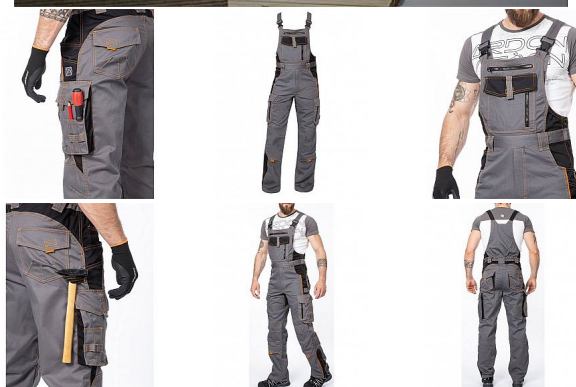

# VISION Iaclové šedé zkrácené

» PRACOVNÍ ODĚVY » Montérkové Iaclové kalhoty » VISION Iaclové šedé zkrácené

Kód zboží	1128109202
Dodavatelské číslo	H9124
EAN	8592390123459
Značka	ARDON

Dostupnost hlavní sklad: U dodavatele  
Dostupnost u dodavatele: 29 ks

# VISION laclové šedé zkrácené

» PRACOVNÍ ODEVY » Montérkové laclové kalhoty » VISION laclové šedé zkrácené

## Popis

- montérkové kalhoty s laclem s kapsou na nákoleníky skvěle padnou díky inovovaným konstrukčním detailům
- ve zkrácené variantě
- kvalitní keprová tkanina s majoritním podílem přírodní bavlny je prodyšná a příjemná na nošení
- zajímavé vizuální prvky jako jsou kontrastní prošívání jeansovou nití, kostěné zipy a designové zesílení patek
- design laclu poskytuje zvýšené krytí pasu a zad po celém obvodu, pružný pasový límeč s integrovanou gumou zvyšuje komfort nošení
- pružné šle, na laclu průhmatová náprsní kapsa s patkou na suchý zip a 2 náprsní kapsy na zip
- 2 přední průhmatové kapsy, 2 zadní kapsy kryté patkami, 2 prostorné měchové kapsy na levé i pravé nohavici kryté patkami, 1 zipová kapsa na mobil do velikosti 5,6“
- kapsy na šroubovák, poutka na tužky, 2 kapsy na skládací metr integrované do lampasu na levé i pravé straně
- anatomicky tvarované nohavice, zdvojené partie v oblasti kolen a kapsa na nákoleníky
- reflexní doplňky na předním a zadním dílu pro vyšší viditelnost
- **materiál:** 60% bavlna, 40% polyester, keprová vazba, cca 260 g/m<sup>2</sup>
- **barva:** šedá
- **velikosti:** S-3XL
- **výška postavy(cm):** 170-175

## Parametry

Značka	ARDON
Barva	šedá
Pohlaví	Unisex
Velikost	L