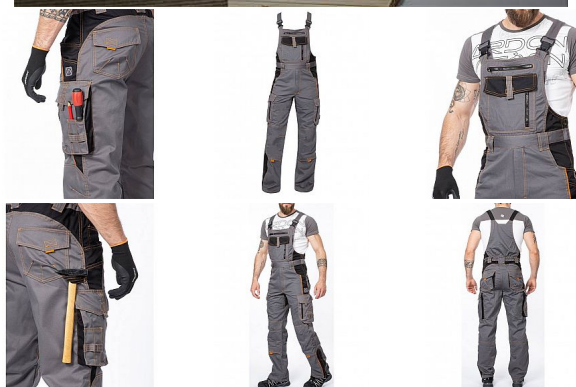

VISION Iaclové šedé zkrácené

» PRACOVNÍ ODĚVY » Montérkové Iaclové kalhoty » VISION Iaclové šedé zkrácené

Kód zboží	1128109202
Dodavatelské číslo	H9124
EAN	8592390123435
Značka	ARDON

Dostupnost hlavní sklad: U dodavatele
Dostupnost u dodavatele: 5 ks

VISION laclové šedé zkrácené

» PRACOVNÍ ODEVY » Montérkové laclové kalhoty » VISION laclové šedé zkrácené

Popis

- montérkové kalhoty s laclem s kapsou na nákoleníky skvěle padnou díky inovovaným konstrukčním detailům
- ve zkrácené variantě
- kvalitní keprová tkanina s majoritním podílem přírodní bavlny je prodyšná a příjemná na nošení
- zajímavé vizuální prvky jako jsou kontrastní prošívání jeansovou nití, kostěné zipy a designové zesílení patek
- design laclu poskytuje zvýšené krytí pasu a zad po celém obvodu, pružný pasový límeček s integrovanou gumou zvyšuje komfort nošení
- pružné šle, na laclu průhmatová náprsní kapsa s patkou na suchý zip a 2 náprsní kapsy na zip
- 2 přední průhmatové kapsy, 2 zadní kapsy kryté patkami, 2 prostorné měchové kapsy na levé i pravé nohavici kryté patkami, 1 zipová kapsa na mobil do velikosti 5,6“
- kapsy na šroubovák, poutka na tužky, 2 kapsy na skládací metr integrované do lampasu na levé i pravé straně
- anatomicky tvarované nohavice, zdvojené partie v oblasti kolen a kapsa na nákoleníky
- reflexní doplňky na předním a zadním dílu pro vyšší viditelnost
- **materiál:** 60% bavlna, 40% polyester, keprová vazba, cca 260 g/m²
- **barva:** šedá
- **velikosti:** S-3XL
- **výška postavy(cm):** 170-175

Parametry

Značka	ARDON
Barva	šedá
Pohlaví	Unisex
Velikost	S