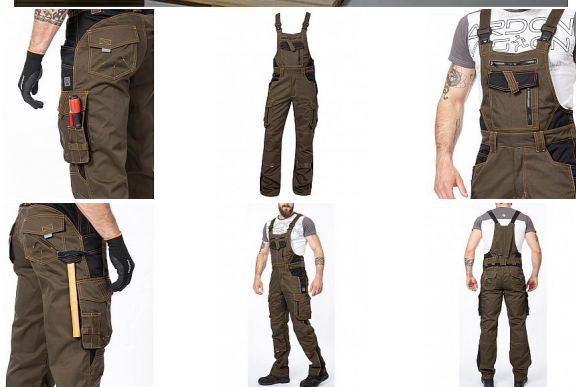

VISION laclové tarmac

» PRACOVNÍ ODĚVY » Montérkové laclové kalhoty » VISION laclové tarmac

Kód zboží	1128100227
Dodavatelské číslo	H9111
EAN	8592390047830
Značka	ARDON

Dostupnost hlavní sklad: U dodavatele
Dostupnost u dodavatele: 2 ks

VISION laclové tarmac

» PRACOVNÍ ODEŤVY » Montérkové laclové kalhoty » VISION laclové tarmac

Popis

- montérkové kalhoty s laclem s kapsou na nákoleníky skvěle padnou díky inovovaným konstrukčním detailům
- kvalitní keprová tkanina s majoritním podílem přírodní bavlny je prodyšná a příjemná na nošení
- zajímavé vizuální prvky jako jsou kontrastní prošívání jeansovou nití, kostěné zipy a designové zesílení patek
- design laclu poskytuje zvýšené krytí pasu a zad po celém obvodu, pružný pasový límec s integrovanou gumou zvyšuje komfort nošení
- pružné šle, na laclu průhmatová náprsní kapsa s patkou na suchý zip a 2 náprsní kapsy na zip
- 2 přední průhmatové kapsy, 2 zadní kapsy kryté patkami, 2 prostorné měchové kapsy na levé i pravé nohavici kryté patkami, 1 zipová kapsa na mobil do velikosti 5,6“
- kapsy na šroubovák, poutka na tužky, 2 kapsy na skládací metr integrované do lampasu na levé i pravé straně
- anatomicky tvarované nohavice, zdvojené partie v oblasti kolen a kapsa na nákoleníky
- reflexní doplňky na předním a zadním dílu pro vyšší viditelnost
- **materiál:** 60% bavlna, 40% polyester, keprová vazba, cca 260 g/m²
- **barva:** tarmac
- **velikosti:** 46-64
- **výška postavy(cm):** 176-182

Parametry

Značka	ARDON
Barva	hnědá
Pohlaví	Unisex
Velikost	46