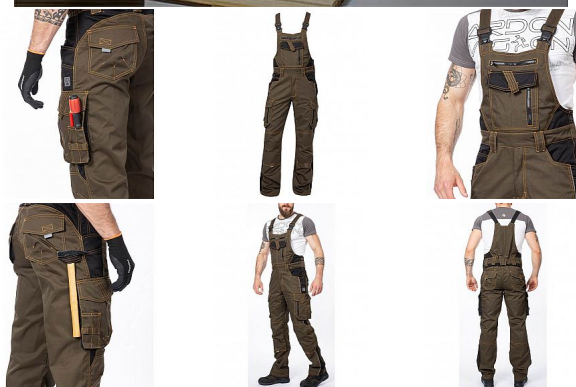

VISION laclové tarmac

» PRACOVNÍ ODĚVY » Montérkové laclové kalhoty » VISION laclové tarmac

Kód zboží	1128100227
Dodavatelské číslo	H9111
Značka	ARDON

Dostupnost hlavní sklad:

U dodavatele

VISION laclové tarmac

» PRACOVNÍ ODEŤVY » Montérkové laclové kalhoty » VISION laclové tarmac

Popis

- montérkové kalhoty s laclem s kapsou na nákoleníky skvěle padnou díky inovovaným konstrukčním detailům
- kvalitní keprová tkanina s majoritním podílem přírodní bavlny je prodyšná a příjemná na nošení
- zajímavé vizuální prvky jako jsou kontrastní prošívání jeansovou nití, kostěné zipy a designové zesílení patek
- design laclu poskytuje zvýšené krytí pasu a zad po celém obvodu, pružný pasový límec s integrovanou gumou zvyšuje komfort nošení
- pružné šle, na laclu průhmatová náprsní kapsa s patkou na suchý zip a 2 náprsní kapsy na zip
- 2 přední průhmatové kapsy, 2 zadní kapsy kryté patkami, 2 prostorné měchové kapsy na levé i pravé nohavici kryté patkami, 1 zipová kapsa na mobil do velikosti 5,6“
- kapsy na šroubovák, poutka na tužky, 2 kapsy na skládací metr integrované do lampasu na levé i pravé straně
- anatomicky tvarované nohavice, zdvojené partie v oblasti kolen a kapsa na nákoleníky
- reflexní doplňky na předním a zadním dílu pro vyšší viditelnost
- **materiál:** 60% bavlna, 40% polyester, keprová vazba, cca 260 g/m²
- **barva:** tarmac
- **velikosti:** 46-64
- **výška postavy(cm):** 176-182

Parametry

Značka	ARDON
Barva	hnědá
Pohlaví	Unisex
Velikost	66